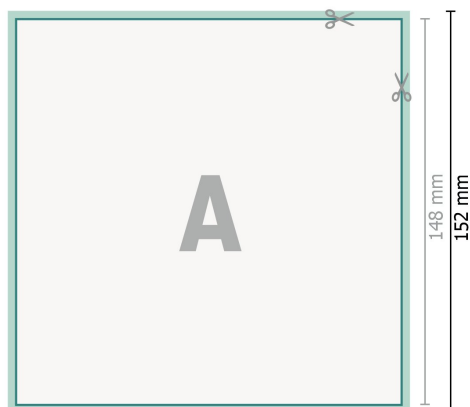

# Cartes de mariage, A5-Carré

2 pages, 300 g/m<sup>2</sup> papier couché

Recto

verso

**Format de données (incl. 2 mm fond perdu):**

15,2 x 15,2 cm

**fond perdu:**

2 mm

**Format final:**

14,8 x 14,8 cm

**Distance de sécurité:**

4 mm

distance entre le texte/les informations et le bord du format final. Ceci empêche d'entamer le motif.