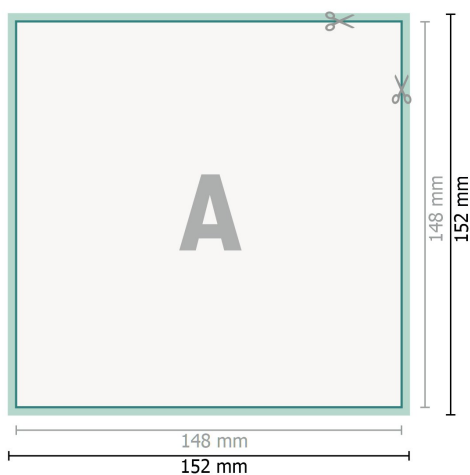

# Cartes de mariage, A5-Carré

2 pages, 300 g/m<sup>2</sup> papier couché

Recto

verso

**Format de données (incl. 2 mm fond perdu):**

15,2 x 15,2 cm

**fond perdu:**

2 mm

**Format final:**

14,8 x 14,8 cm

**Distance de sécurité:**

4 mm

distance entre le texte/les informations et le bord du format final. Ceci empêche d'entamer le motif.