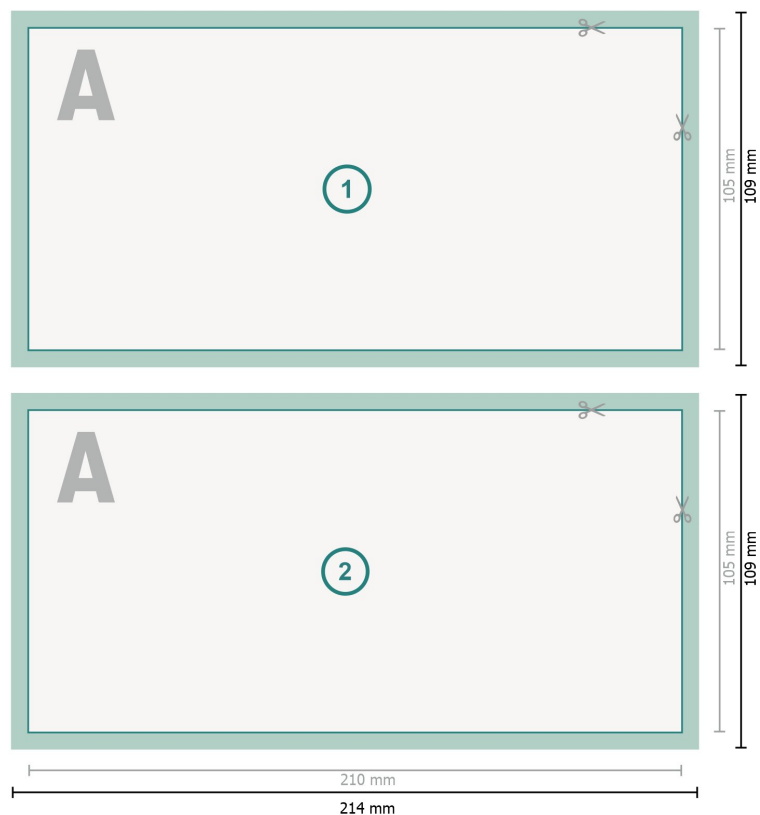

# Selbstdurchschreibe-Sätze, Querformat, DL, 4/1-farbig

**Format de données (incl. 2 mm fond perdu):**

21,4 x 10,9 cm

**fond perdu:**

2 mm

**Format final:**

21 x 10,5 cm

**Distance de sécurité:**

4 mm

distance entre le texte/les informations et le bord du format final. Ceci empêche d'entamer le motif.

## Remarque :

Prévoir une marge de sécurité comme indiqué.

Placer les couleurs de fond, images ou graphiques jusqu'au bord du format de données.

Lors de la production, il peut y avoir des tolérances suite à la découpe ou au pli.

## Explication des symboles

 Fond perdu

 Sens de lecture

 Format final

 Format de données