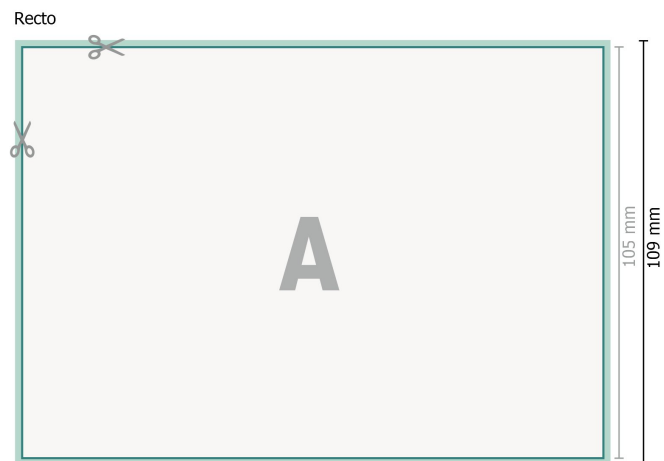

Liasses autocopiantes, format paysage, A6

Format de données (incl. 2 mm fond perdu):

15,2 x 10,9 cm

fond perdu:

2 mm

Format final:

14,8 x 10,5 cm

Distance de sécurité:

4 mm

distance entre le texte/les informations et le bord du format final. Ceci empêche d'entamer le motif.

Remarque :

Prévoir une marge de sécurité comme indiqué.

Placer les couleurs de fond, images ou graphiques jusqu'au bord du format de données.