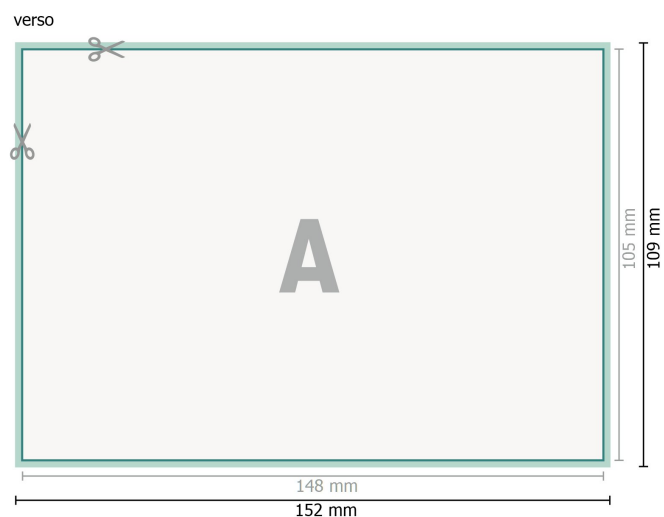

Liasses autocopiantes, format paysage, A6

Format de données (incl. 2 mm fond perdu):

15,2 x 10,9 cm

fond perdu:

2 mm

Format final:

14,8 x 10,5 cm

Distance de sécurité:

4 mm

distance entre le texte/les informations et le bord du format final. Ceci empêche d'entamer le motif.

Remarque :

Prévoir une marge de sécurité comme indiqué.

Placer les couleurs de fond, images ou graphiques jusqu'au bord du format de données.