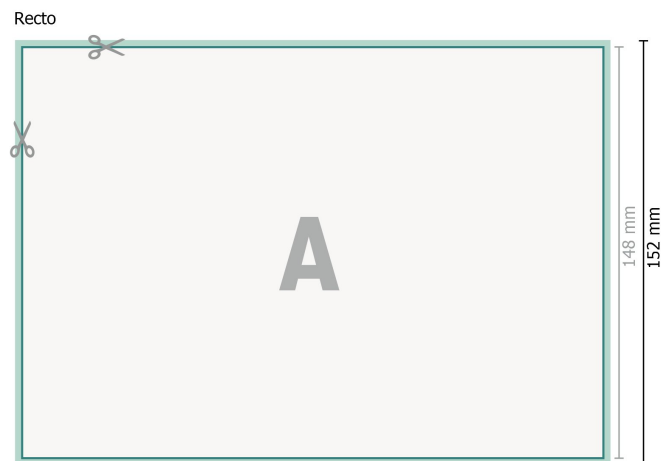

Liasses autocopiantes, format paysage, A5

Format de données (incl. 2 mm fond perdu):

21,4 x 15,2 cm

fond perdu:

2 mm

Format final:

21 x 14,8 cm

Distance de sécurité:

4 mm

distance entre le texte/les informations et le bord du format final. Ceci empêche d'entamer le motif.

Remarque :

Prévoir une marge de sécurité comme indiqué.

Placer les couleurs de fond, images ou graphiques jusqu'au bord du format de données.