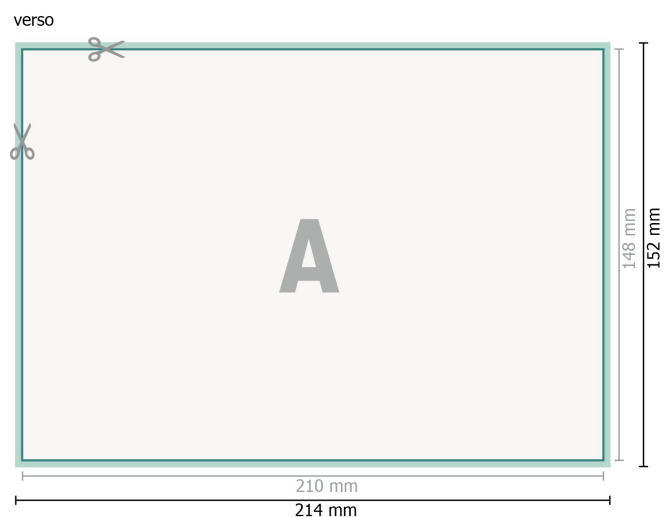

Liasses autocopiantes, format paysage, A5

Format de données (incl. 2 mm fond perdu):

21,4 x 15,2 cm

fond perdu:

2 mm

Format final:

21 x 14,8 cm

Distance de sécurité:

4 mm

distance entre le texte/les informations et le bord du format final. Ceci empêche d'entamer le motif.

Remarque :

Prévoir une marge de sécurité comme indiqué.

Placer les couleurs de fond, images ou graphiques jusqu'au bord du format de données.