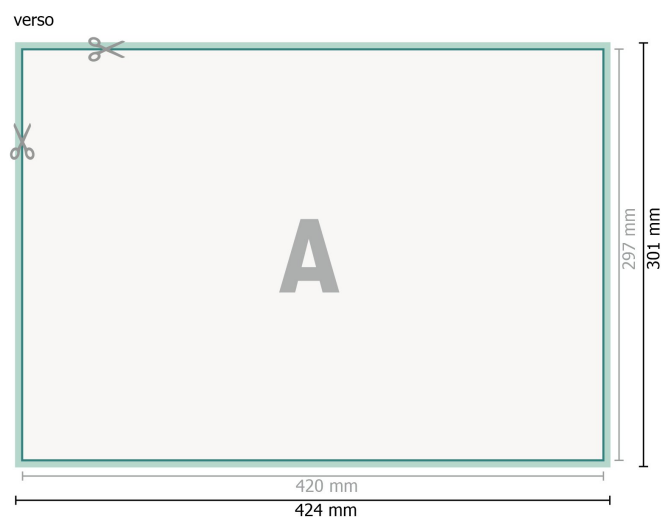

Liasses autocopiantes, format paysage, A3

Format de données (incl. 2 mm fond perdu):

42,4 x 30,1 cm

fond perdu:

2 mm

Format final:

42 x 29,7 cm

Distance de sécurité:

4 mm

distance entre le texte/les informations et le bord du format final. Ceci empêche d'entamer le motif.

Remarque :

Prévoir une marge de sécurité comme indiqué.

Placer les couleurs de fond, images ou graphiques jusqu'au bord du format de données.