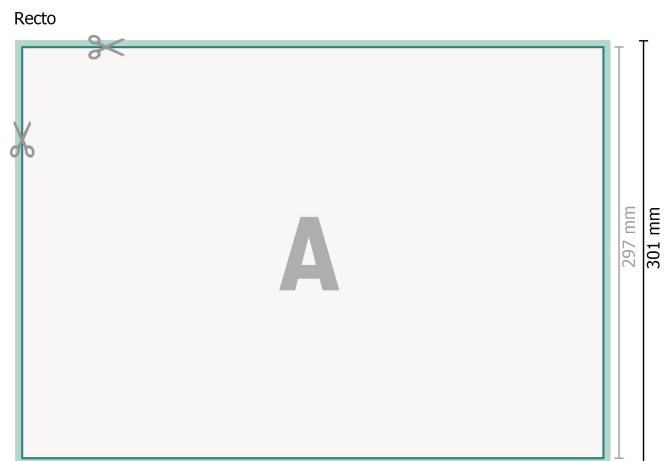

Liasses autocopiantes, format paysage, A3

Format de données (incl. 2 mm fond perdu):

42,4 x 30,1 cm

fond perdu:

2 mm

Format final:

42 x 29,7 cm

Distance de sécurité:

4 mm

distance entre le texte/les informations et le bord du format final. Ceci empêche d'entamer le motif.

Remarque :

Prévoir une marge de sécurité comme indiqué.

Placer les couleurs de fond, images ou graphiques jusqu'au bord du format de données.