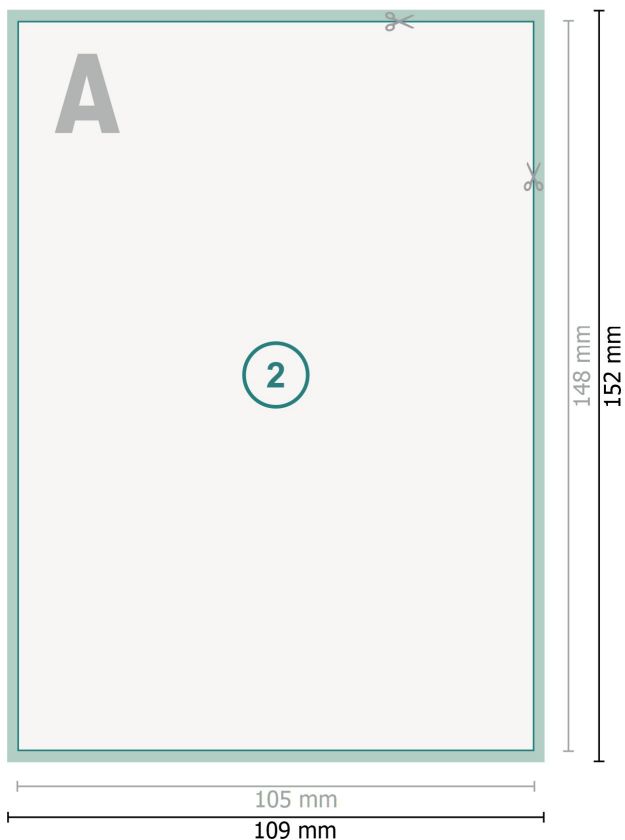

**Format de données (incl. 2 mm fond perdu):**  
10,9 x 15,2 cm

**fond perdu:**  
2 mm

**Format final:**  
10,5 x 14,8 cm

**Distance de sécurité:**  
4 mm  
distance entre le texte/les informations et le bord du format final. Ceci empêche d'entamer le motif.

### Explication des symboles

-  Fond perdu
-  Sens de lecture
-  Format final
-  Format de données

### Remarque :

Prévoir une marge de sécurité comme indiqué.

Placer les couleurs de fond, images ou graphiques jusqu'au bord du format de données.

Lors de la production, il peut y avoir des tolérances suite à la découpe ou au pli.