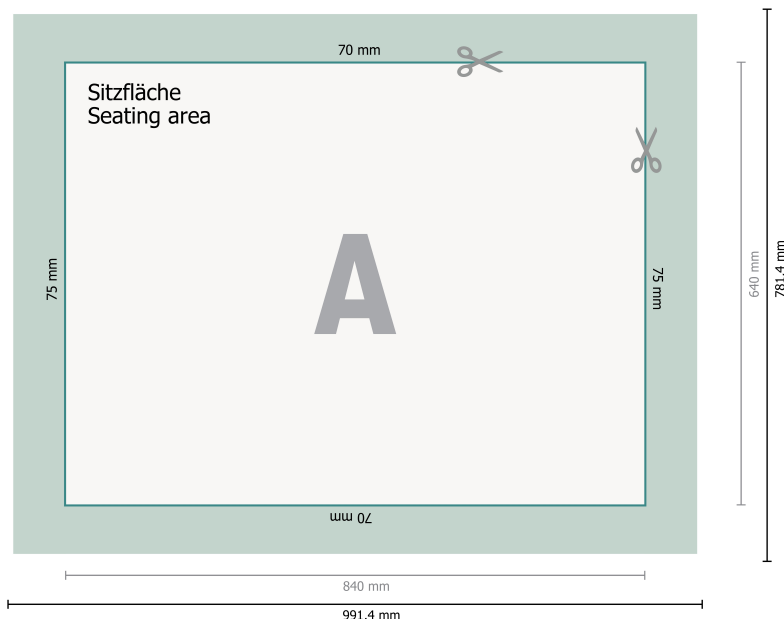

Format de données (incl. marge pour couture) dossier:
 122,14 x 78,14 cm

Format final dossier:
 112 x 68 cm

Format de données (incl. marge pour couture) siège:
 99,14 x 78,14 cm

Format final siège:
 84 x 64 cm

Explication des symboles

- A** Sens de lecture
-  Format final
-  Format de données
-  Nous découpons/perforons votre produit ici
-  marge pour couture
-  Rainage/Pliage

Remarque :

Prévoir une marge de sécurité comme indiqué.

Placer les couleurs de fond, images ou graphiques jusqu'au bord du format de données.

Lors de la production, il peut y avoir des tolérances suite à la découpe ou au pli.

Vous trouverez des indications sur les données d'impression sous la catégorie *Données d'impression* sur www.onlineprinters.com