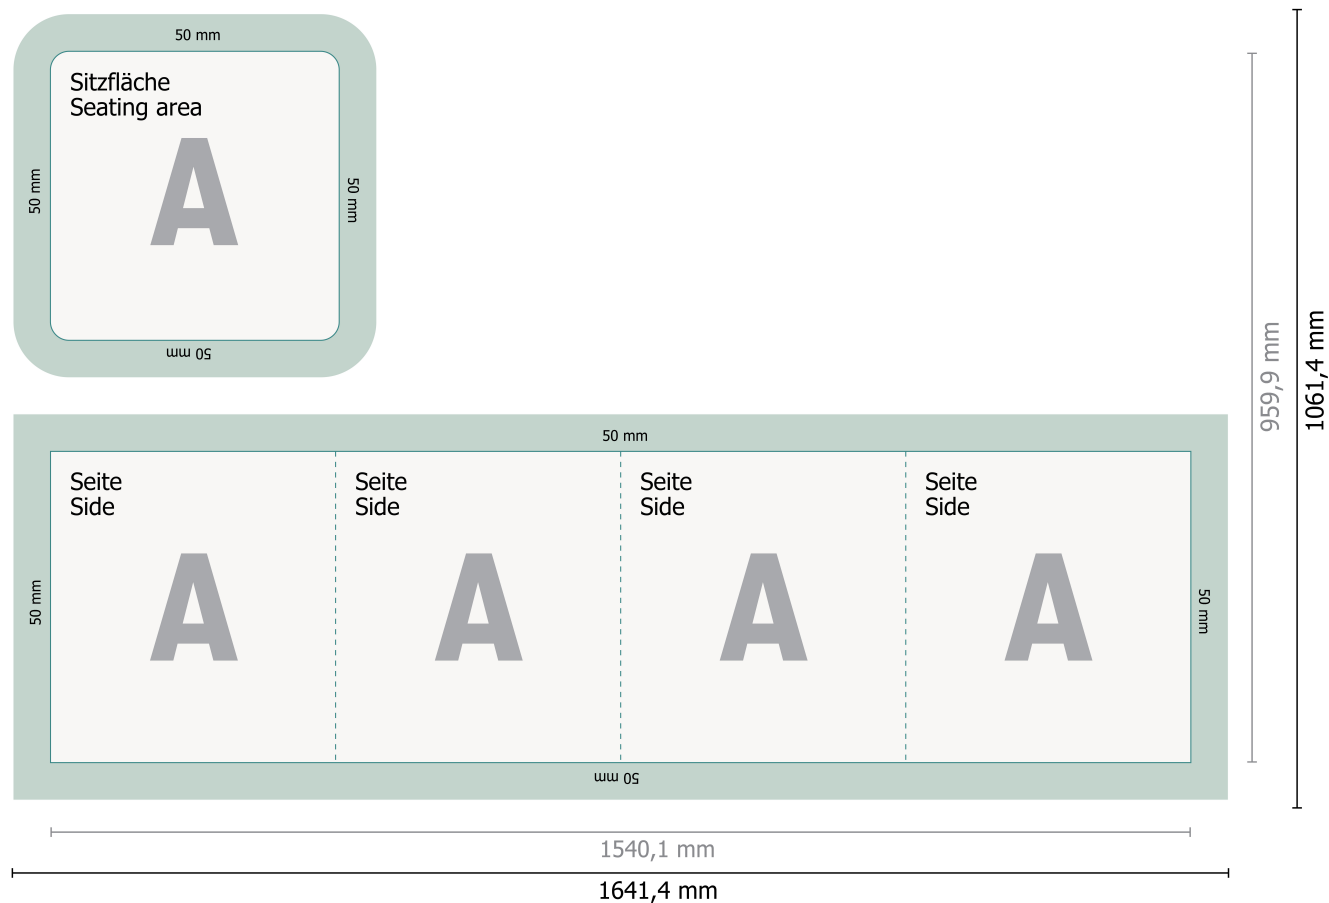

Sièges cubes

Format de données (incl. marge pour couture):

164,14 x 106,14 cm

Format final:

154,01 x 95,99 cm

Explication des symboles

A Sens de lecture

 Format final

 Format de données

 Nous découpons/perforons votre produit ici

 marge pour couture

 Rainage/Pliage

Veuillez retirer le contour de découpe du modèle de téléchargement avant de générer vos données d'impression.

Merci de nous préciser comment vous souhaitez obtenir votre contour de découpe dans un second fichier (fichier d'aperçu).

Remarque :

Prévoir une marge de sécurité comme indiqué.

Placer les couleurs de fond, images ou graphiques jusqu'au bord du format de données.