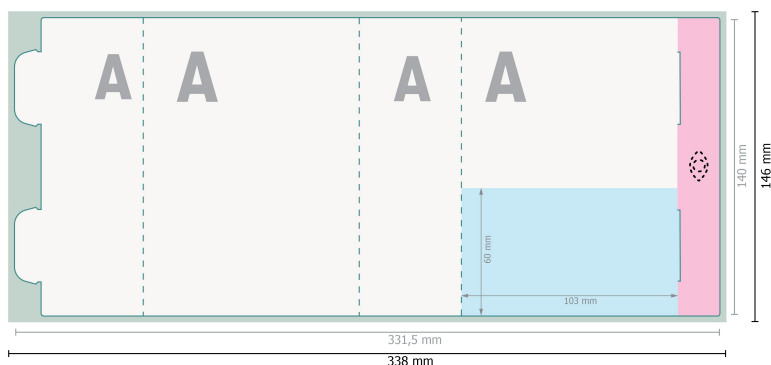

ActiveTowel® Sports POLYCLEAN, 80 x 40 cm

Étui en papier

 Veuillez ne pas placer ici d'informations importantes.

Veuillez retirer le contour de découpe du modèle de téléchargement avant de générer vos données d'impression. Merci de nous préciser comment vous souhaitez obtenir votre contour de découpe dans un second fichier (fichier d'aperçu).

Format de données (incl. 3 mm fond perdu):
33,8 x 14,6 cm

Format final:
33,15 x 14 cm

fond perdu:
3 mm

Distance de sécurité:
5 mm
distance entre le texte/les informations et le bord du format final. Ceci empêche d'entamer le motif.

Explication des symboles

-  Fond perdu
-  Sens de lecture
-  Format final
-  Format de données
-  Zone partiellement visible
-  Rainage/Pliage

Remarque :

Prévoir une marge de sécurité comme indiqué.

Placer les couleurs de fond, images ou graphiques jusqu'au bord du format de données.