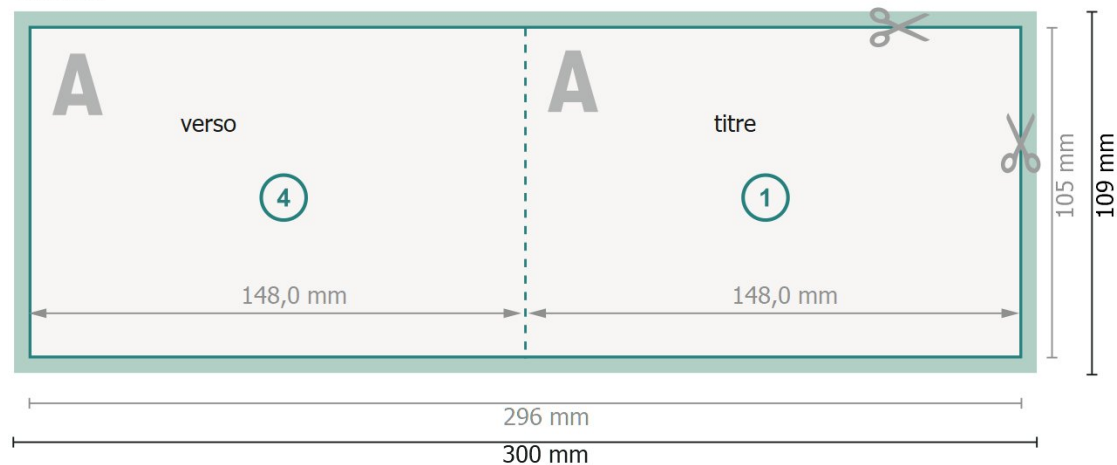

Cartes pliables format paysage avec vernis sélectif 3D, A6

1 pli

extérieur

intérieur

Format de données (incl. 2 mm fond perdu):

30 x 10,9 cm

fond perdu:

2 mm

Format final:

29,6 x 10,5 cm

Format final (fermé):

14,8 x 10,5 cm

Distance de sécurité:

4 mm

distance entre le texte/les informations et le bord du format final. Ceci empêche d'entamer le motif.

Explication des symboles