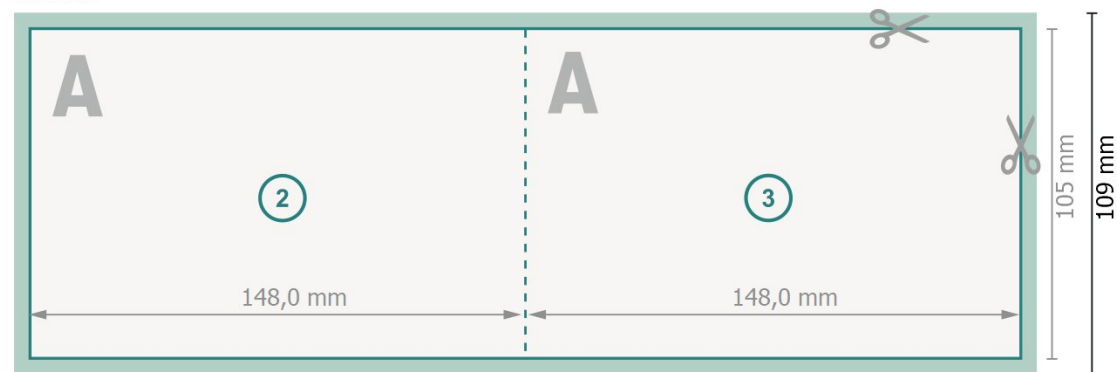

Cartes pliables format paysage avec vernis sélectif 3D, A6

1 pli

extérieur

intérieur

Format de données (incl. 2 mm fond perdu):

30 x 10,9 cm

fond perdu:

2 mm

Format final:

29,6 x 10,5 cm

Format final (fermé):

14,8 x 10,5 cm

Distance de sécurité:

4 mm

distance entre le texte/les informations et le bord du format final. Ceci empêche d'entamer le motif.

Explication des symboles