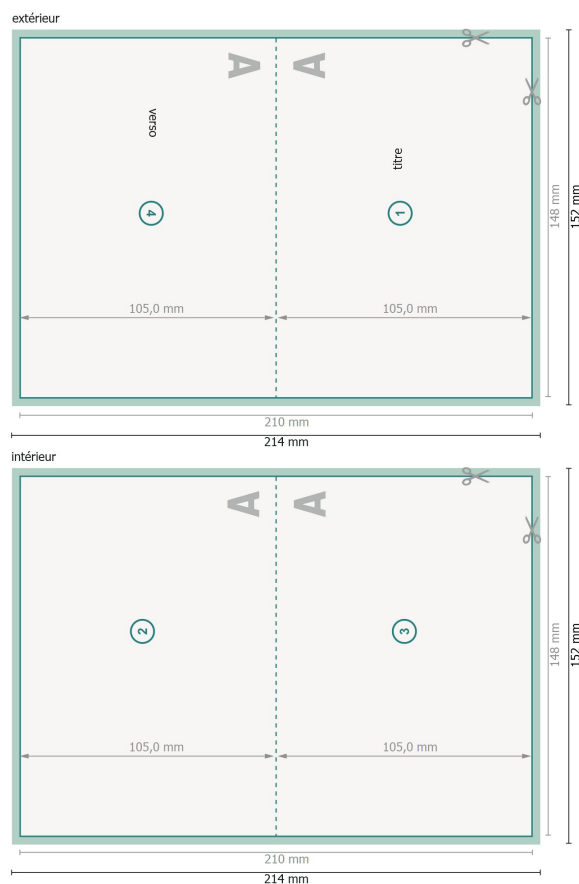

Cartes pliables avec vernis sélectif 3D, format paysage A6, rainage sur le côté long

1 pli

Format de données (incl. 2 mm fond perdu):

21,4 x 15,2 cm

fond perdu:

2 mm

Format final:

21 x 14,8 cm

Format final (fermé):

14,8 x 10,5 cm

Distance de sécurité:

4 mm

distance entre le texte/les informations et le bord du format final. Ceci empêche d'entamer le motif.

Explication des symboles

 Fond perdu

 Sens de lecture

 Format final

 Format de données

 Nous découpons/perforons votre produit ici

 Rainage/Pliage

Remarque :

Prévoir une marge de sécurité comme indiqué.

Placer les couleurs de fond, images ou graphiques jusqu'au bord du format de données.