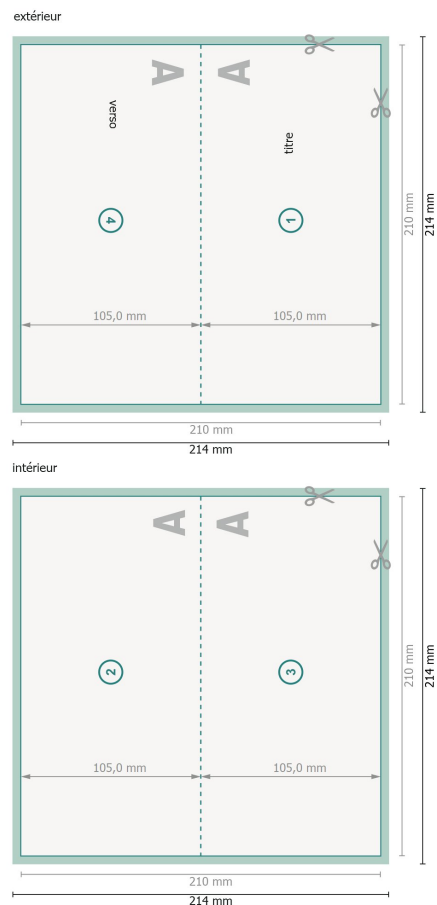

Cartes pliables avec dorure à chaud sélective, format paysage A6/5, rainage sur le côté long

1 pli

Aperçu avec rotation à 90°.

Format de données (incl. 2 mm fond perdu):
21,4 x 21,4 cm

fond perdu:
2 mm

Format final:
21 x 21 cm

Format final (fermé):
21 x 10,5 cm

Distance de sécurité:
4 mm
distance entre le texte/les informations et le bord du format final. Ceci empêche d'entamer le motif.

Explication des symboles

 Fond perdu

 Sens de lecture

 Format final

 Format de données

 Nous découpons/perforons votre produit ici

 Rainage/Pliage

Remarque :

Prévoir une marge de sécurité comme indiqué.

Placer les couleurs de fond, images ou graphiques jusqu'au bord du format de données.