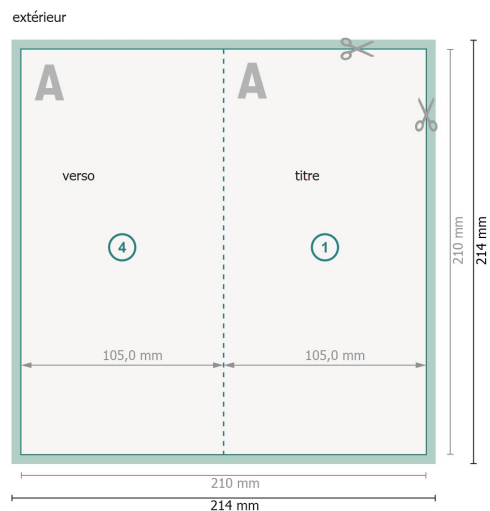

# Cartes pliables avec vernis sélectif 3D, format portrait, A6/5

4 pages, 1 pli

**Format de données (incl. 2 mm fond perdu):**

21,4 x 21,4 cm

**fond perdu:**

2 mm

**Format final:**

21 x 21 cm

**Format final (fermé):**

10,5 x 21 cm

**Distance de sécurité:**

4 mm

distance entre le texte/les informations et le bord du format final. Ceci empêche d'entamer le motif.

## Explication des symboles

 Fond perdu

 Sens de lecture

 Format final

 Format de données

 Nous découpons/perforons votre produit ici

 Rainage/Pliage

## Remarque :

Prévoir une marge de sécurité comme indiqué.

Placer les couleurs de fond, images ou graphiques jusqu'au bord du format de données.

Lors de la production, il peut y avoir des tolérances suite à la découpe ou au pli.