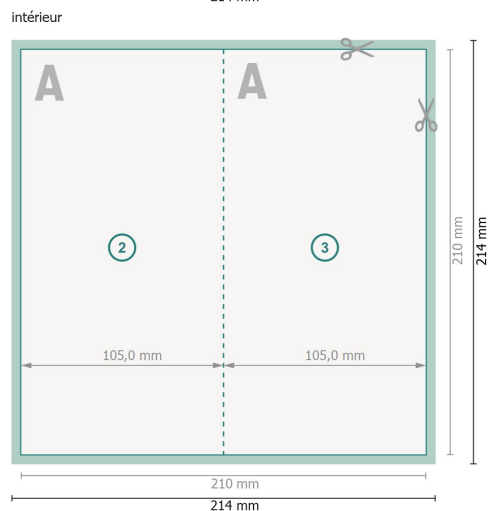

# Cartes pliables avec vernis sélectif 3D, format portrait, A6/5

4 pages, 1 pli

**Format de données (incl. 2 mm fond perdu):**

21,4 x 21,4 cm

**fond perdu:**

2 mm

**Format final:**

21 x 21 cm

**Format final (fermé):**

10,5 x 21 cm

**Distance de sécurité:**

4 mm

distance entre le texte/les informations et le bord du format final. Ceci empêche d'entamer le motif.

## Explication des symboles

 Fond perdu

 Sens de lecture

 Format final

 Format de données

 Nous découpons/perforons votre produit ici

 Rainage/Pliage

## Remarque :

Prévoir une marge de sécurité comme indiqué.

Placer les couleurs de fond, images ou graphiques jusqu'au bord du format de données.

Lors de la production, il peut y avoir des tolérances suite à la découpe ou au pli.