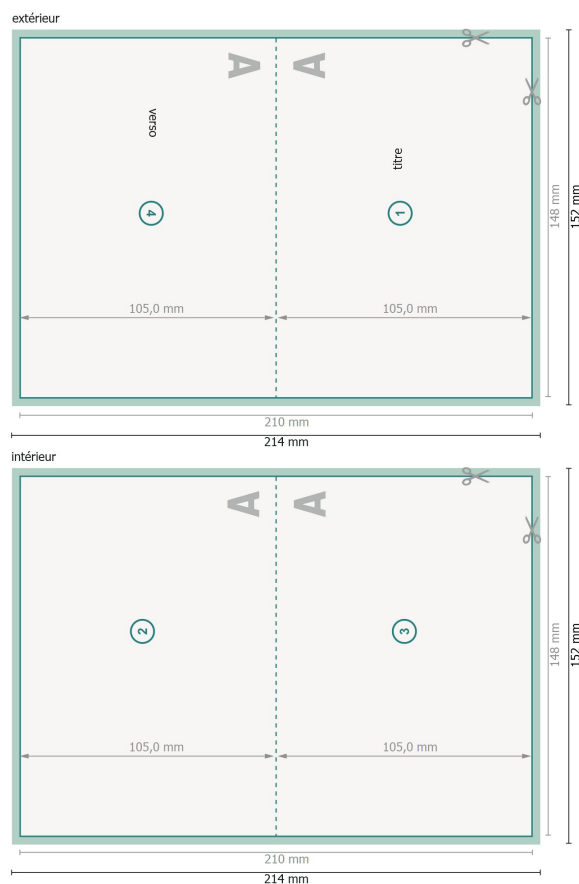

Cartes pliables de Noël avec vernis UV sélectif, format paysage, A6 rainage sur le côté long

1 pli

Aperçu avec rotation à 90°.

Format de données (incl. 2 mm fond perdu):
21,4 x 15,2 cm

fond perdu:
2 mm

Format final:
21 x 14,8 cm

Format final (fermé):
14,8 x 10,5 cm

Distance de sécurité:
4 mm
distance entre le texte/les informations et le bord du format final. Ceci empêche d'entamer le motif.

Explication des symboles

-  Fond perdu
-  Sens de lecture
-  Format final
-  Format de données
-  Nous découpons/perforons votre produit ici
-  Rainage/Pliage

Remarque :

Prévoir une marge de sécurité comme indiqué.

Placer les couleurs de fond, images ou graphiques jusqu'au bord du format de données.

Lors de la production, il peut y avoir des tolérances suite à la découpe ou au pli.