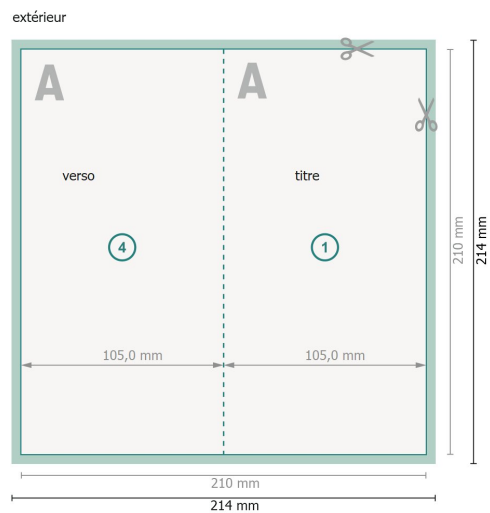

Cartes pliables avec vernis UV sélectif, format portrait, A6/5

4 pages, 1 pli

Format de données (incl. 2 mm fond perdu):

21,4 x 21,4 cm

fond perdu:

2 mm

Format final:

21 x 21 cm

Format final (fermé):

10,5 x 21 cm

Distance de sécurité:

4 mm

distance entre le texte/les informations et le bord du format final. Ceci empêche d'entamer le motif.

Explication des symboles

 Fond perdu

 Sens de lecture

 Format final

 Format de données

 Nous découpons/perforons votre produit ici

 Rainage/Pliage

Remarque :

Prévoir une marge de sécurité comme indiqué.

Placer les couleurs de fond, images ou graphiques jusqu'au bord du format de données.