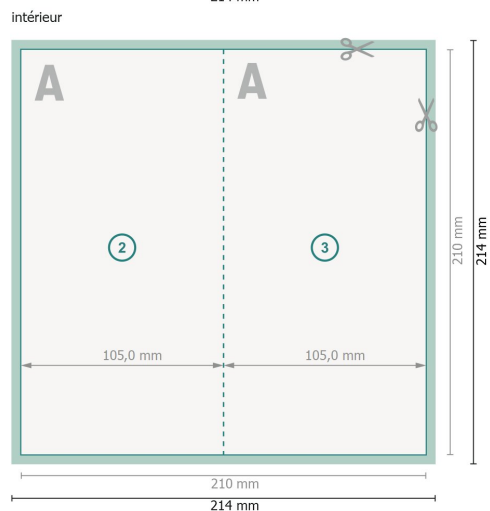

Cartes pliables avec vernis UV sélectif, format portrait, A6/5

4 pages, 1 pli

Format de données (incl. 2 mm fond perdu):

21,4 x 21,4 cm

fond perdu:

2 mm

Format final:

21 x 21 cm

Format final (fermé):

10,5 x 21 cm

Distance de sécurité:

4 mm

distance entre le texte/les informations et le bord du format final. Ceci empêche d'entamer le motif.

Explication des symboles

 Fond perdu

 Sens de lecture

 Format final

 Format de données

 Nous découpons/perforons votre produit ici

 Rainage/Pliage

Remarque :

Prévoir une marge de sécurité comme indiqué.

Placer les couleurs de fond, images ou graphiques jusqu'au bord du format de données.