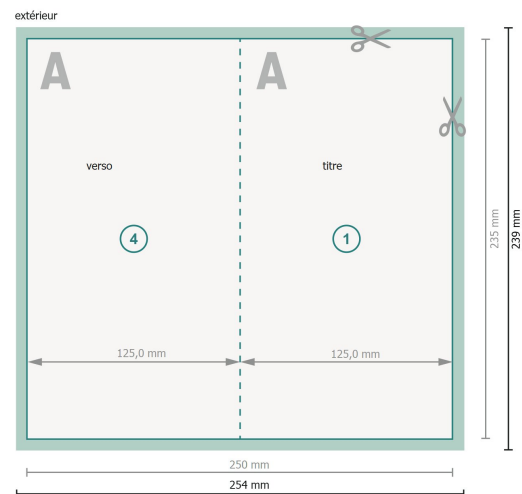

Cartes pliables avec vernis UV sélectif, format portrait, Maxi

1 pli

Format de données (incl. 2 mm fond perdu):

25,4 x 23,9 cm

fond perdu:

2 mm

Format final:

25 x 23,5 cm

Format final (fermé):

12,5 x 23,5 cm

Distance de sécurité:

4 mm

distance entre le texte/les informations et le bord du format final. Ceci empêche d'entamer le motif.

Explication des symboles

 Fond perdu

 Sens de lecture

 Format final

 Format de données

 Nous découpons/perforons votre produit ici

 Rainage/Pliage

Remarque :

Prévoir une marge de sécurité comme indiqué.

Placer les couleurs de fond, images ou graphiques jusqu'au bord du format de données.