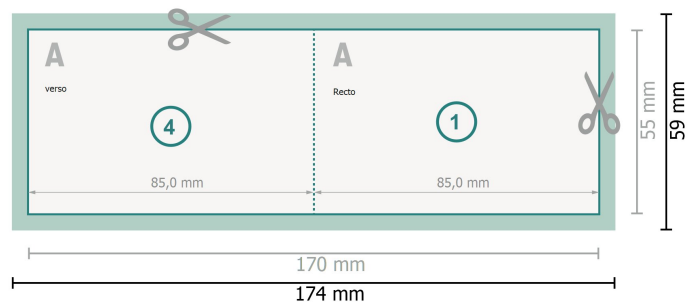

# Cartes pliables avec dorure à chaud sélective, format paysage, 8,5 x 5,5 cm

1 pli

**Format de données (incl. 2 mm fond perdu):**

17,4 x 5,9 cm

**fond perdu:**

2 mm

**Format final:**

17 x 5,5 cm

**Format final (fermé):**

8,5 x 5,5 cm

**Distance de sécurité:**

4 mm

distance entre le texte/les informations et le bord du format final. Ceci empêche d'entamer le motif.

## Remarque :

Prévoir une marge de sécurité comme indiqué.

Placer les couleurs de fond, images ou graphiques jusqu'au bord du format de données.

Lors de la production, il peut y avoir des tolérances suite à la découpe ou au pli.