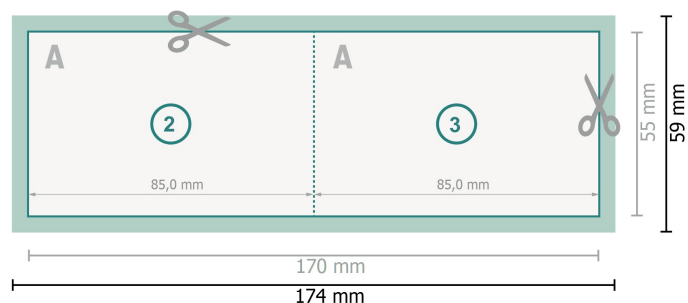

# Cartes pliables avec dorure à chaud sélective, format paysage, 8,5 x 5,5 cm

1 pli

**Format de données (incl. 2 mm fond perdu):**

17,4 x 5,9 cm

**fond perdu:**

2 mm

**Format final:**

17 x 5,5 cm

**Format final (fermé):**

8,5 x 5,5 cm

**Distance de sécurité:**

4 mm

distance entre le texte/les informations et le bord du format final. Ceci empêche d'entamer le motif.

## Remarque :

Prévoir une marge de sécurité comme indiqué.

Placer les couleurs de fond, images ou graphiques jusqu'au bord du format de données.

Lors de la production, il peut y avoir des tolérances suite à la découpe ou au pli.