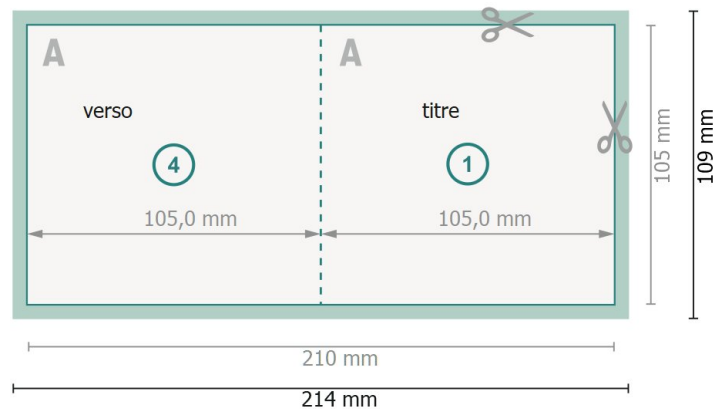

Cartes pliables avec vernis UV sélectif, A6-Carré

1 pli

extérieur

intérieur

Format de données (incl. 2 mm fond perdu):

21,4 x 10,9 cm

fond perdu:

2 mm

Format final:

21 x 10,5 cm

Format final (fermé):

10,5 x 10,5 cm

Distance de sécurité:

4 mm

distance entre le texte/les informations et le bord du format final. Ceci empêche d'entamer le motif.

Remarque :

Prévoir une marge de sécurité comme indiqué.

Placer les couleurs de fond, images ou graphiques jusqu'au bord du format de données.

Lors de la production, il peut y avoir des tolérances suite à la découpe ou au pli.