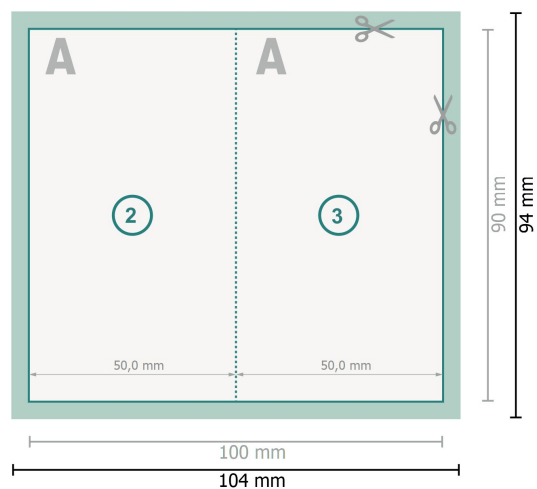

# Cartes pliables avec dorure à chaud sélective, format portrait, 5,0 x 9,0 cm

1 pli

**Format de données (incl. 2 mm fond perdu):**

10,4 x 9,4 cm

**fond perdu:**

2 mm

**Format final:**

10 x 9 cm

**Format final (fermé):**

5 x 9 cm

**Distance de sécurité:**

4 mm

distance entre le texte/les informations et le bord du format final. Ceci empêche d'entamer le motif.

## Explication des symboles

 Fond perdu

 Sens de lecture

 Format final

 Format de données

 Nous découpons/perforons votre produit ici

 Rainage/Pliage

## Remarque :

Prévoir une marge de sécurité comme indiqué.

Placer les couleurs de fond, images ou graphiques jusqu'au bord du format de données.

Lors de la production, il peut y avoir des tolérances suite à la découpe ou au pli.