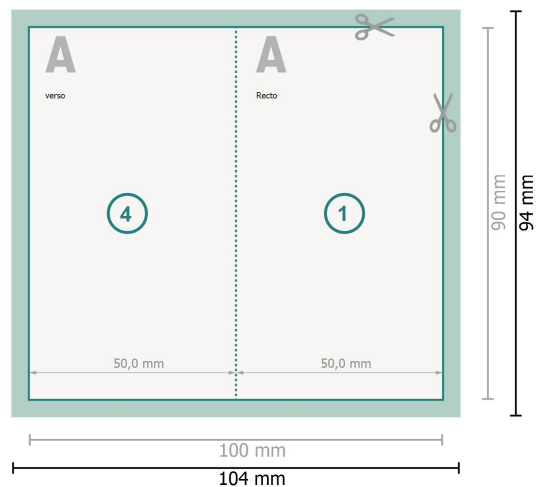

# Cartes pliables avec dorure à chaud sélective, format portrait, 5,0 x 9,0 cm

1 pli

**Format de données (incl. 2 mm fond perdu):**

10,4 x 9,4 cm

**fond perdu:**

2 mm

**Format final:**

10 x 9 cm

**Format final (fermé):**

5 x 9 cm

**Distance de sécurité:**

4 mm

distance entre le texte/les informations et le bord du format final. Ceci empêche d'entamer le motif.

## Explication des symboles

 Fond perdu

 Sens de lecture

 Format final

 Format de données

 Nous découpons/perforons votre produit ici

 Rainage/Pliage

## Remarque :

Prévoir une marge de sécurité comme indiqué.

Placer les couleurs de fond, images ou graphiques jusqu'au bord du format de données.

Lors de la production, il peut y avoir des tolérances suite à la découpe ou au pli.