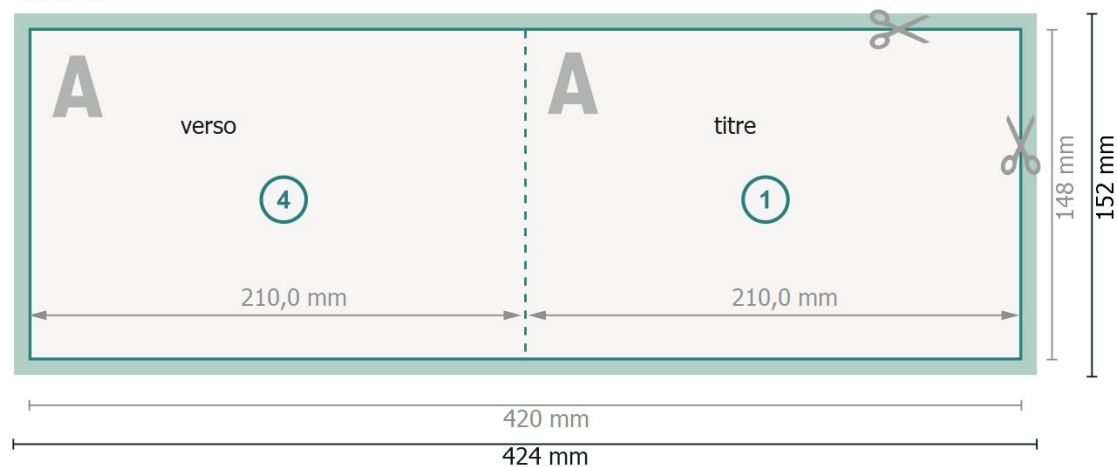

# Cartes pliables format paysage avec vernis sélectif 3D, A5

1 pli

extérieur

intérieur

**Format de données (incl. 2 mm fond perdu):**

42,4 x 15,2 cm

**fond perdu:**

2 mm

**Format final:**

42 x 14,8 cm

**Format final (fermé):**

21 x 14,8 cm

**Distance de sécurité:**

4 mm

distance entre le texte/les informations et le bord du format final. Ceci empêche d'entamer le motif.