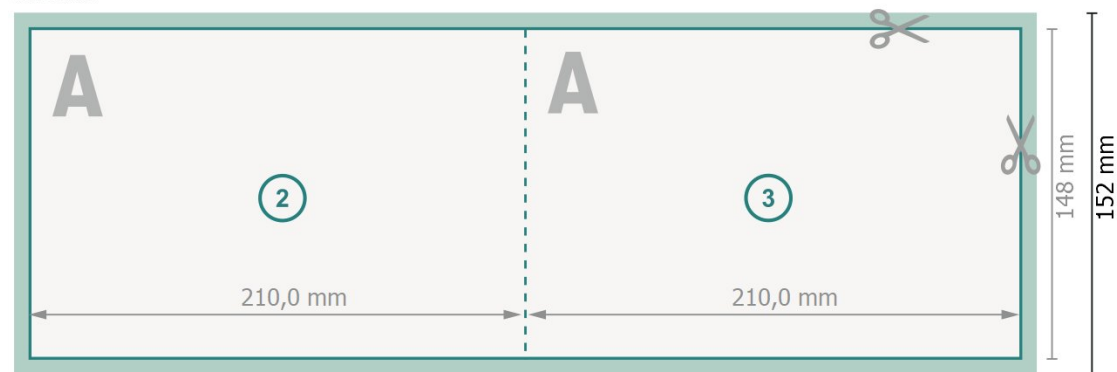

# Cartes pliables format paysage avec vernis sélectif 3D, A5

1 pli

extérieur

intérieur

**Format de données (incl. 2 mm fond perdu):**

42,4 x 15,2 cm

**fond perdu:**

2 mm

**Format final:**

42 x 14,8 cm

**Format final (fermé):**

21 x 14,8 cm

**Distance de sécurité:**

4 mm

distance entre le texte/les informations et le bord du format final. Ceci empêche d'entamer le motif.