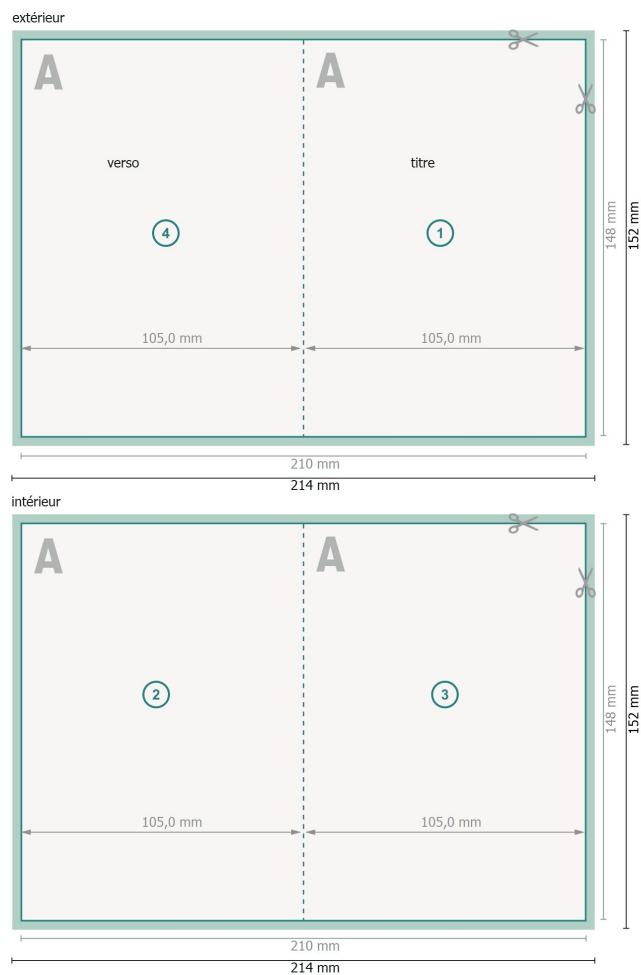

Cartes pliables avec vernis sélectif 3D, format portrait, A6

4 pages, 1 pli

Format de données (incl. 2 mm fond perdu):

21,4 x 15,2 cm

fond perdu:

2 mm

Format final:

21 x 14,8 cm

Format final (fermé):

10,5 x 14,8 cm

Distance de sécurité:

4 mm

distance entre le texte/les informations et le bord du format final. Ceci empêche d'entamer le motif.

Explication des symboles

 Fond perdu

 Sens de lecture

 Format final

 Format de données

 Nous découpons/perforons votre produit ici

 Rainage/Pliage

Remarque :

Prévoir une marge de sécurité comme indiqué.

Placer les couleurs de fond, images ou graphiques jusqu'au bord du format de données.