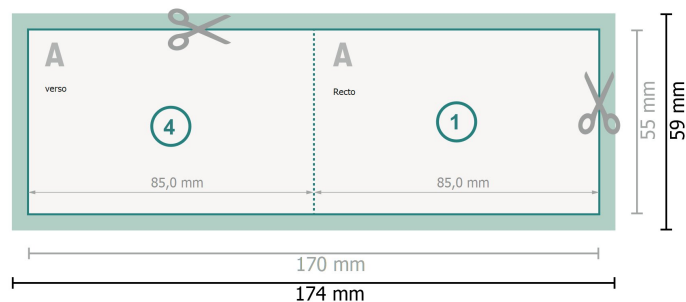

# Cartes pliables avec vernis sélectif 3D, format paysage, 8,5 x 5,5 cm

1 pli

**Format de données (incl. 2 mm fond perdu):**

17,4 x 5,9 cm

**fond perdu:**

2 mm

**Format final:**

17 x 5,5 cm

**Format final (fermé):**

8,5 x 5,5 cm

**Distance de sécurité:**

4 mm

distance entre le texte/les informations et le bord du format final. Ceci empêche d'entamer le motif.

## Remarque :

Prévoir une marge de sécurité comme indiqué.

Placer les couleurs de fond, images ou graphiques jusqu'au bord du format de données.

Lors de la production, il peut y avoir des tolérances suite à la découpe ou au pli.