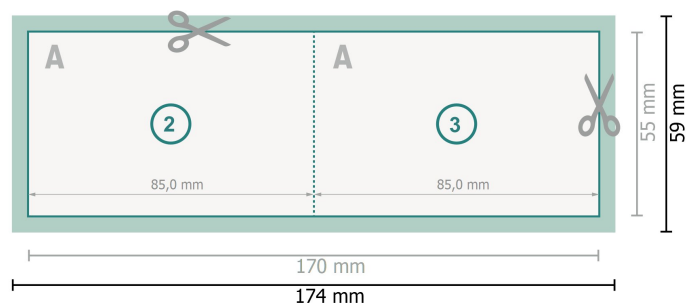

# Cartes pliables avec vernis sélectif 3D, format paysage, 8,5 x 5,5 cm

1 pli

**Format de données (incl. 2 mm fond perdu):**

17,4 x 5,9 cm

**fond perdu:**

2 mm

**Format final:**

17 x 5,5 cm

**Format final (fermé):**

8,5 x 5,5 cm

**Distance de sécurité:**

4 mm

distance entre le texte/les informations et le bord du format final. Ceci empêche d'entamer le motif.

## Remarque :

Prévoir une marge de sécurité comme indiqué.

Placer les couleurs de fond, images ou graphiques jusqu'au bord du format de données.

Lors de la production, il peut y avoir des tolérances suite à la découpe ou au pli.