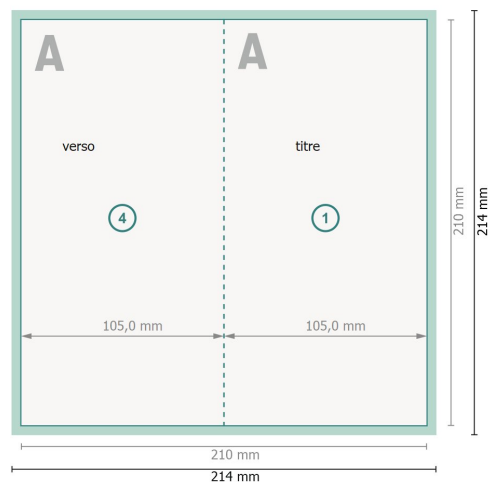

# Cartes pliables de Noël format portrait avec vernis UV sélectif, A6/5

4 pages, 1 pli

extérieur

intérieur

**Format de données (incl. 2 mm fond perdu):**

21,4 x 21,4 cm

**fond perdu:**

2 mm

**Format final:**

21 x 21 cm

**Format final (fermé):**

10,5 x 21 cm

**Distance de sécurité:**

4 mm

distance entre le texte/les informations et le bord du format final. Ceci empêche d'entamer le motif.

## Explication des symboles

 Fond perdu

 Sens de lecture

 Format final

 Format de données

 Nous découpons/perforons votre produit ici

 Rainage/Pliage

## Remarque :

Prévoir une marge de sécurité comme indiqué.

Placer les couleurs de fond, images ou graphiques jusqu'au bord du format de données.

Lors de la production, il peut y avoir des tolérances suite à la découpe ou au pli.