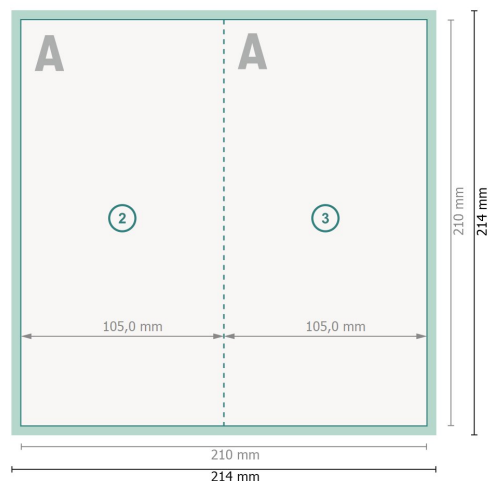

# Cartes pliables de Noël format portrait avec vernis UV sélectif, A6/5

4 pages, 1 pli

extérieur

intérieur

**Format de données (incl. 2 mm fond perdu):**

21,4 x 21,4 cm

**fond perdu:**

2 mm

**Format final:**

21 x 21 cm

**Format final (fermé):**

10,5 x 21 cm

**Distance de sécurité:**

4 mm

distance entre le texte/les informations et le bord du format final. Ceci empêche d'entamer le motif.

## Explication des symboles

 Fond perdu

 Sens de lecture

 Format final

 Format de données

 Nous découpons/perforons votre produit ici

 Rainage/Pliage

## Remarque :

Prévoir une marge de sécurité comme indiqué.

Placer les couleurs de fond, images ou graphiques jusqu'au bord du format de données.

Lors de la production, il peut y avoir des tolérances suite à la découpe ou au pli.