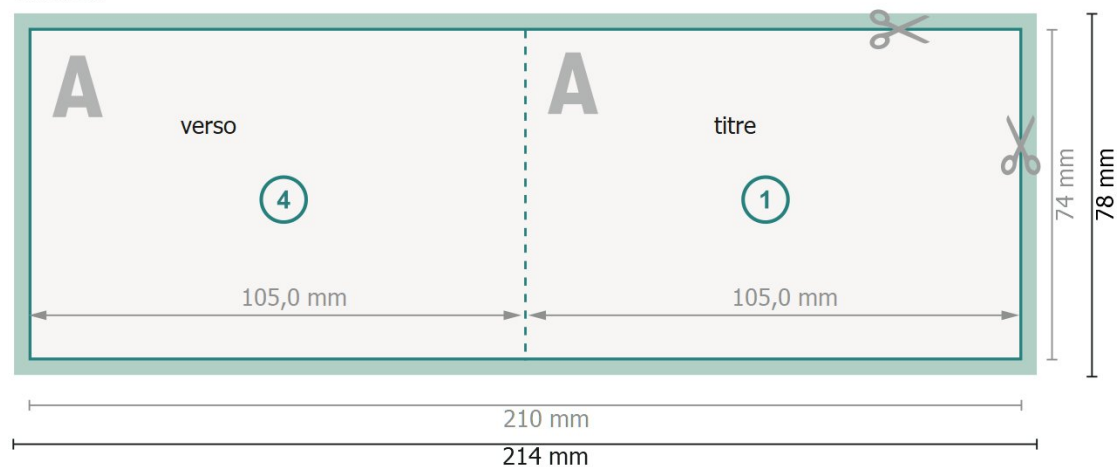

Cartes pliables format paysage avec vernis UV sélectif, A7

1 pli

extérieur

intérieur

Format de données (incl. 2 mm fond perdu):

21,4 x 7,8 cm

fond perdu:

2 mm

Format final:

21 x 7,4 cm

Format final (fermé):

10,5 x 7,4 cm

Distance de sécurité:

4 mm

distance entre le texte/les informations et le bord du format final. Ceci empêche d'entamer le motif.

Explication des symboles