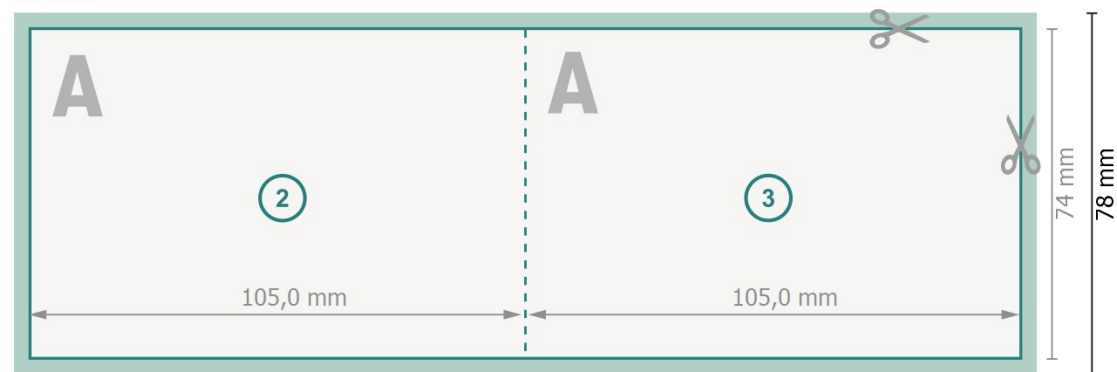

Cartes pliables format paysage avec vernis UV sélectif, A7

1 pli

extérieur

intérieur

Format de données (incl. 2 mm fond perdu):

21,4 x 7,8 cm

fond perdu:

2 mm

Format final:

21 x 7,4 cm

Format final (fermé):

10,5 x 7,4 cm

Distance de sécurité:

4 mm

distance entre le texte/les informations et le bord du format final. Ceci empêche d'entamer le motif.

Explication des symboles