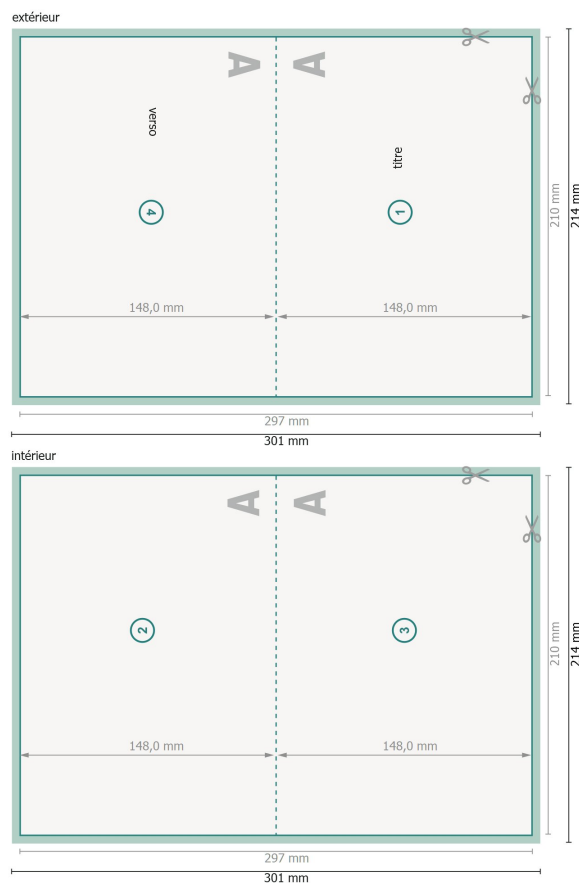

Cartes pliables avec dorure à chaud sélective, format paysage A5, rainage sur le côté long

1 pli

Format de données (incl. 2 mm fond perdu):
30,1 x 21,4 cm

fond perdu:
2 mm

Format final:
29,7 x 21 cm

Format final (fermé):
21 x 14,8 cm

Distance de sécurité:

4 mm

distance entre le texte/les informations et le bord du format final. Ceci empêche d'entamer le motif.

Explication des symboles

 Fond perdu

 Sens de lecture

 Format final

 Format de données

 Nous découpons/perforons votre produit ici

 Rainage/Pliage

Remarque :

Prévoir une marge de sécurité comme indiqué.

Placer les couleurs de fond, images ou graphiques jusqu'au bord du format de données.

Lors de la production, il peut y avoir des tolérances suite à la découpe ou au pli.