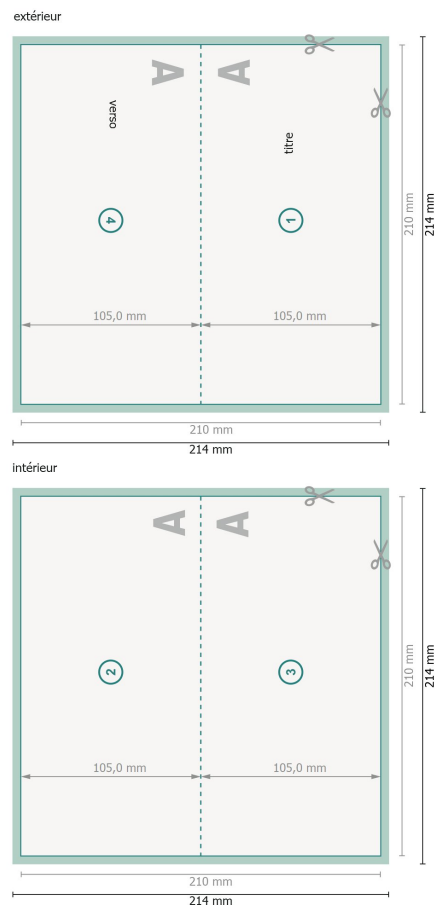

Cartes pliables avec vernis UV sélectif, format paysage A6/5, rainage sur le côté long

1 pli

Aperçu avec rotation à 90°.

Format de données (incl. 2 mm fond perdu):
21,4 x 21,4 cm

fond perdu:
2 mm

Format final:
21 x 21 cm

Format final (fermé):
21 x 10,5 cm

Distance de sécurité:
4 mm
distance entre le texte/les informations et le bord du format final. Ceci empêche d'entamer le motif.

Explication des symboles

-  Fond perdu
-  Sens de lecture
-  Format final
-  Format de données
-  Nous découpons/perforons votre produit ici
-  Rainage/Pliage

Remarque :

Prévoir une marge de sécurité comme indiqué.

Placer les couleurs de fond, images ou graphiques jusqu'au bord du format de données.

Lors de la production, il peut y avoir des tolérances suite à la découpe ou au pli.