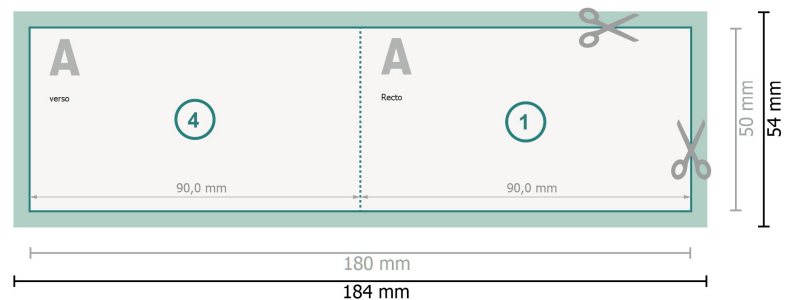

# Cartes pliables avec dorure à chaud sélective, format paysage, 9,0 x 5,0 cm

1 pli

**Format de données (incl. 2 mm fond perdu):**

18,4 x 5,4 cm

**fond perdu:**

2 mm

**Format final:**

18 x 5 cm

**Format final (fermé):**

9 x 5 cm

**Distance de sécurité:**

4 mm

distance entre le texte/les informations et le bord du format final. Ceci empêche d'entamer le motif.

## Remarque :

Prévoir une marge de sécurité comme indiqué.

Placer les couleurs de fond, images ou graphiques jusqu'au bord du format de données.

Lors de la production, il peut y avoir des tolérances suite à la découpe ou au pli.