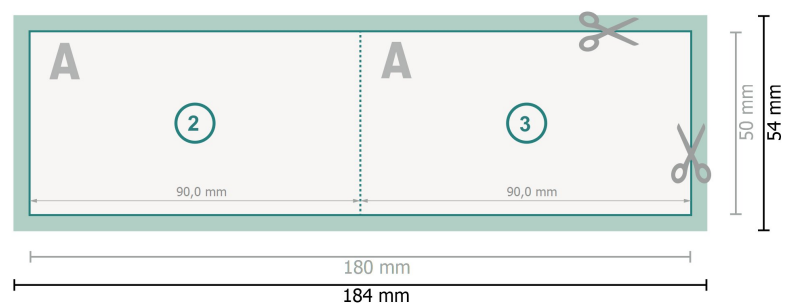

# Cartes pliables avec dorure à chaud sélective, format paysage, 9,0 x 5,0 cm

1 pli

**Format de données (incl. 2 mm fond perdu):**

18,4 x 5,4 cm

**fond perdu:**

2 mm

**Format final:**

18 x 5 cm

**Format final (fermé):**

9 x 5 cm

**Distance de sécurité:**

4 mm

distance entre le texte/les informations et le bord du format final. Ceci empêche d'entamer le motif.

## Remarque :

Prévoir une marge de sécurité comme indiqué.

Placer les couleurs de fond, images ou graphiques jusqu'au bord du format de données.

Lors de la production, il peut y avoir des tolérances suite à la découpe ou au pli.