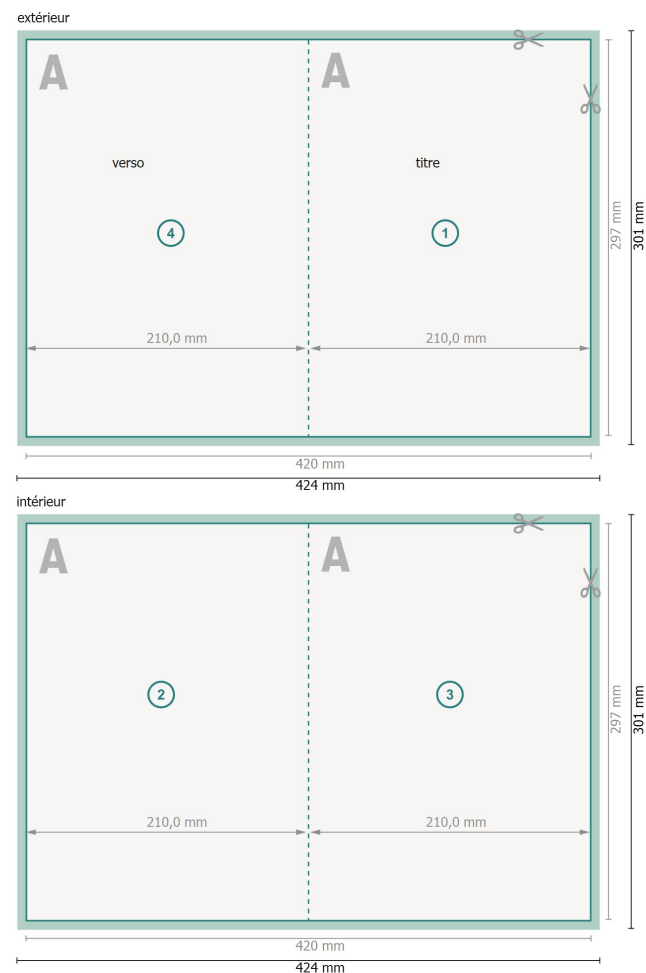

Cartes pliables avec vernis sélectif 3D, format portrait, A4

1 pli

Format de données (incl. 2 mm fond perdu):

42,4 x 30,1 cm

fond perdu:

2 mm

Format final:

42 x 29,7 cm

Format final (fermé):

21 x 29,7 cm

Distance de sécurité:

4 mm

distance entre le texte/les informations et le bord du format final. Ceci empêche d'entamer le motif.

Explication des symboles

 Fond perdu

 Sens de lecture

 Format final

 Format de données

 Nous découpons/perforons votre produit ici

 Rainage/Pliage

Remarque :

Prévoir une marge de sécurité comme indiqué.

Placer les couleurs de fond, images ou graphiques jusqu'au bord du format de données.