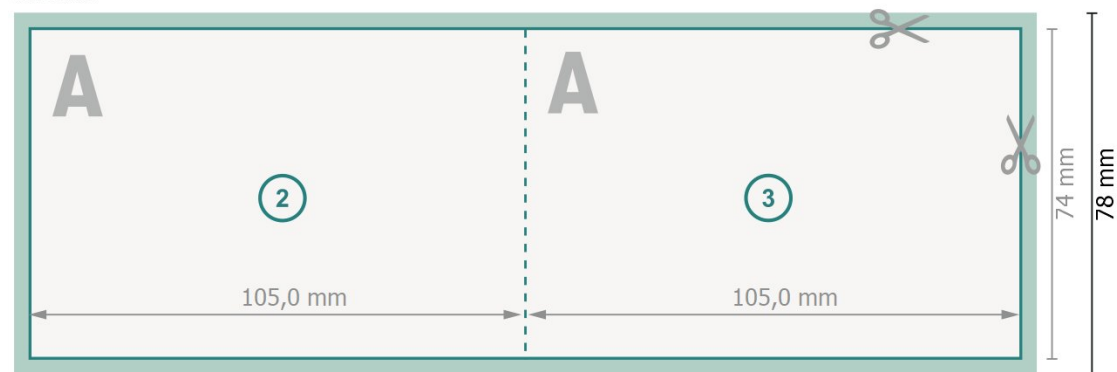

Cartes pliables format paysage avec dorure à chaud sélective, A7

1 pli

extérieur

intérieur

Format de données (incl. 2 mm fond perdu):

21,4 x 7,8 cm

fond perdu:

2 mm

Format final:

21 x 7,4 cm

Format final (fermé):

10,5 x 7,4 cm

Distance de sécurité:

4 mm

distance entre le texte/les informations et le bord du format final. Ceci empêche d'entamer le motif.

Explication des symboles