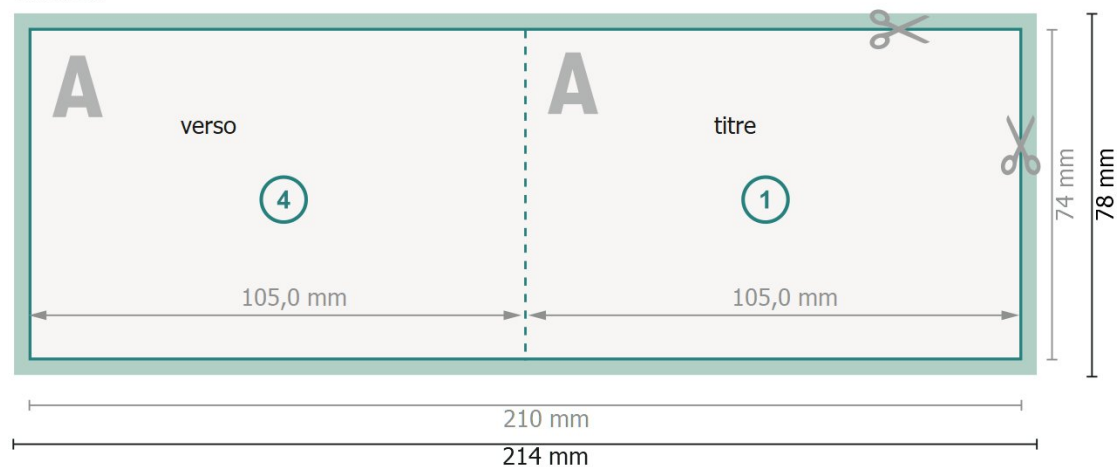

Cartes pliables format paysage avec dorure à chaud sélective, A7

1 pli

extérieur

intérieur

Format de données (incl. 2 mm fond perdu):

21,4 x 7,8 cm

fond perdu:

2 mm

Format final:

21 x 7,4 cm

Format final (fermé):

10,5 x 7,4 cm

Distance de sécurité:

4 mm

distance entre le texte/les informations et le bord du format final. Ceci empêche d'entamer le motif.

Explication des symboles