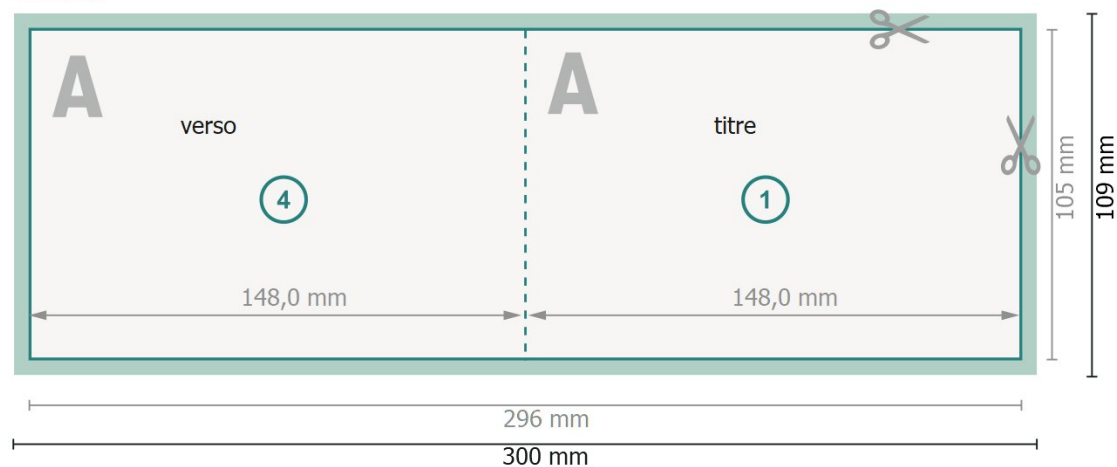

Cartes pliables format paysage avec dorure à chaud sélective, A6

1 pli

extérieur

intérieur

Format de données (incl. 2 mm fond perdu):

30 x 10,9 cm

fond perdu:

2 mm

Format final:

29,6 x 10,5 cm

Format final (fermé):

14,8 x 10,5 cm

Distance de sécurité:

4 mm

distance entre le texte/les informations et le bord du format final. Ceci empêche d'entamer le motif.

Explication des symboles