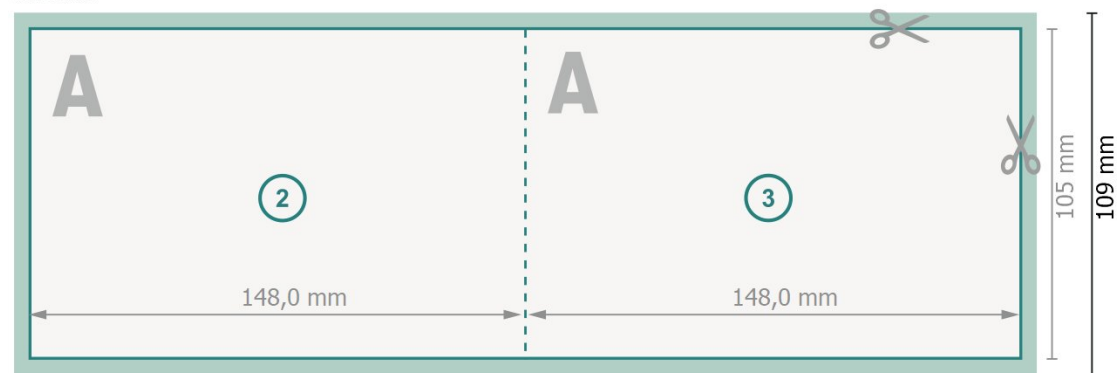

Cartes pliables format paysage avec dorure à chaud sélective, A6

1 pli

extérieur

intérieur

Format de données (incl. 2 mm fond perdu):

30 x 10,9 cm

fond perdu:

2 mm

Format final:

29,6 x 10,5 cm

Format final (fermé):

14,8 x 10,5 cm

Distance de sécurité:

4 mm

distance entre le texte/les informations et le bord du format final. Ceci empêche d'entamer le motif.

Explication des symboles