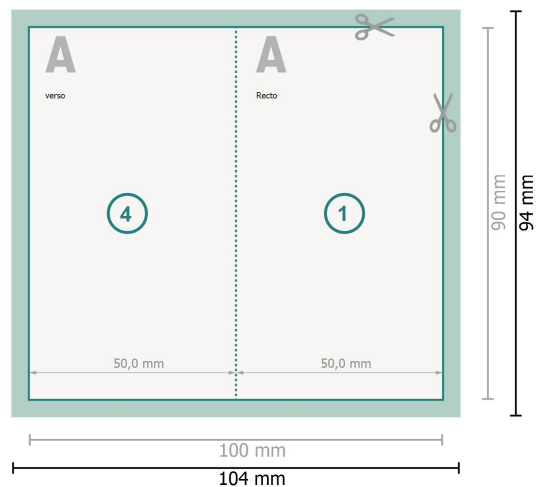

Cartes pliables avec vernis UV sélectif, format portrait, 5,0 x 9,0 cm

1 pli

Format de données (incl. 2 mm fond perdu):
10,4 x 9,4 cm

fond perdu:
2 mm

Format final:
10 x 9 cm

Format final (fermé):
5 x 9 cm

Distance de sécurité:
4 mm
distance entre le texte/les informations et le bord du format final. Ceci empêche d'entamer le motif.

Explication des symboles

 Fond perdu

 Sens de lecture

 Format final

 Format de données

 Nous découpons/perforons votre produit ici

 Rainage/Pliage

Remarque :

Prévoir une marge de sécurité comme indiqué.

Placer les couleurs de fond, images ou graphiques jusqu'au bord du format de données.

Lors de la production, il peut y avoir des tolérances suite à la découpe ou au pli.