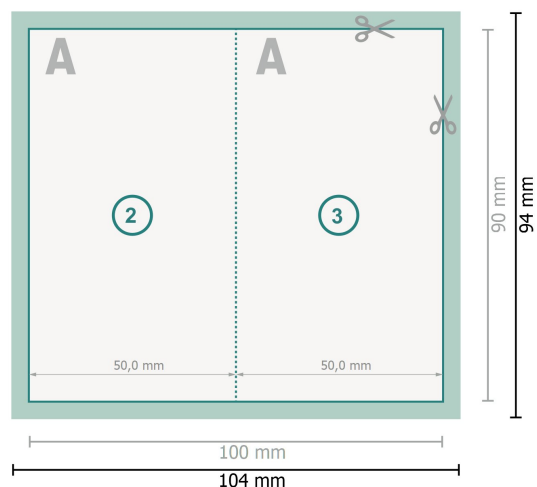

Cartes pliables avec vernis UV sélectif, format portrait, 5,0 x 9,0 cm

1 pli

Format de données (incl. 2 mm fond perdu):
10,4 x 9,4 cm

fond perdu:
2 mm

Format final:
10 x 9 cm

Format final (fermé):
5 x 9 cm

Distance de sécurité:
4 mm
distance entre le texte/les informations et le bord du format final. Ceci empêche d'entamer le motif.

Explication des symboles

 Fond perdu

 Sens de lecture

 Format final

 Format de données

 Nous découpons/perforons votre produit ici

 Rainage/Pliage

Remarque :

Prévoir une marge de sécurité comme indiqué.

Placer les couleurs de fond, images ou graphiques jusqu'au bord du format de données.

Lors de la production, il peut y avoir des tolérances suite à la découpe ou au pli.