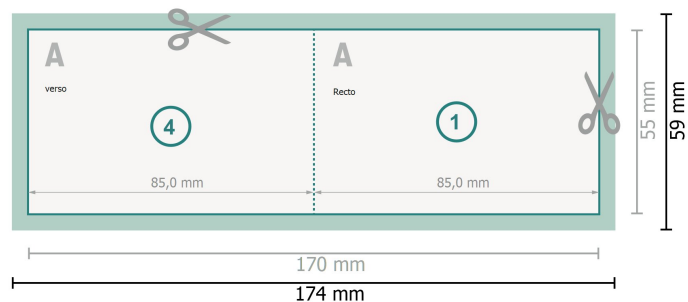

# Cartes pliables avec vernis UV sélectif, format paysage, 8,5 x 5,5 cm

1 pli

**Format de données (incl. 2 mm fond perdu):**

17,4 x 5,9 cm

**fond perdu:**

2 mm

**Format final:**

17 x 5,5 cm

**Format final (fermé):**

8,5 x 5,5 cm

**Distance de sécurité:**

4 mm

distance entre le texte/les informations et le bord du format final. Ceci empêche d'entamer le motif.

## Remarque :

Prévoir une marge de sécurité comme indiqué.

Placer les couleurs de fond, images ou graphiques jusqu'au bord du format de données.

Lors de la production, il peut y avoir des tolérances suite à la découpe ou au pli.