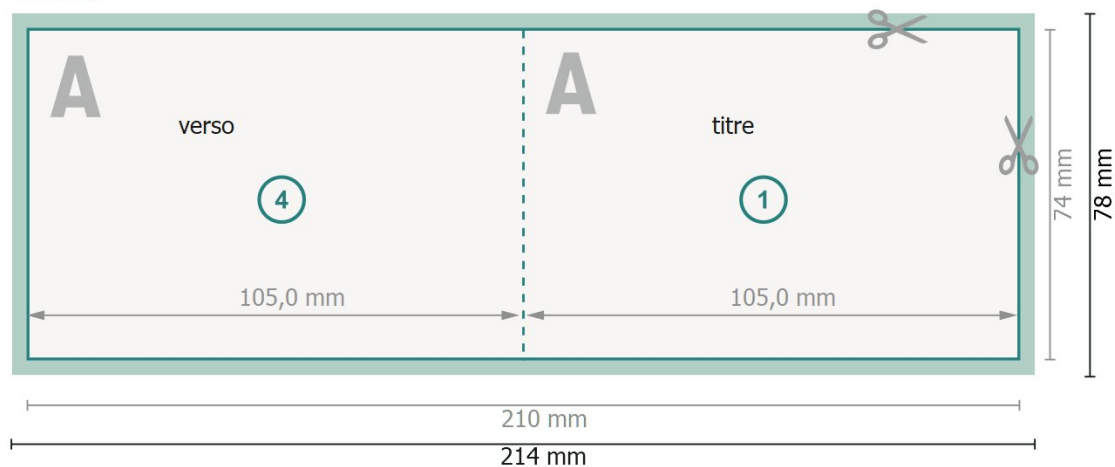

Cartes pliables format paysage avec vernis sélectif 3D, A7

1 pli

extérieur

intérieur

Format de données (incl. 2 mm fond perdu):

21,4 x 7,8 cm

fond perdu:

2 mm

Format final:

21 x 7,4 cm

Format final (fermé):

10,5 x 7,4 cm

Distance de sécurité:

4 mm

distance entre le texte/les informations et le bord du format final. Ceci empêche d'entamer le motif.

Explication des symboles