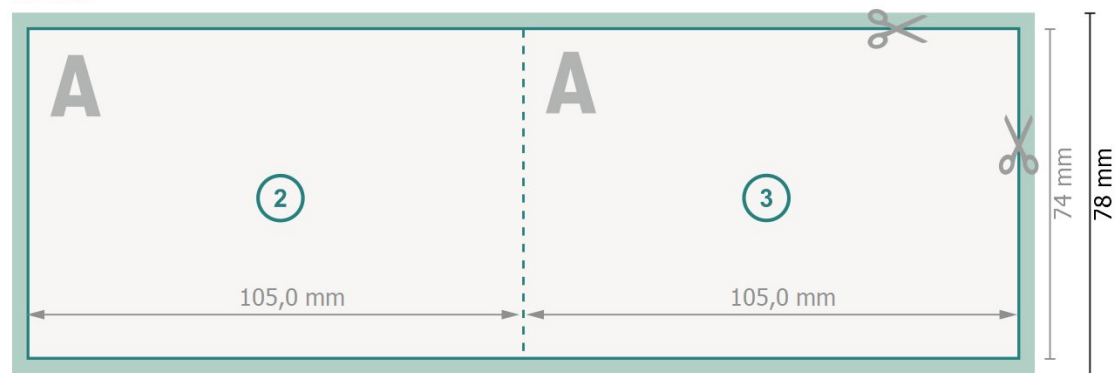

Cartes pliables format paysage avec vernis sélectif 3D, A7

1 pli

extérieur

intérieur

Format de données (incl. 2 mm fond perdu):

21,4 x 7,8 cm

fond perdu:

2 mm

Format final:

21 x 7,4 cm

Format final (fermé):

10,5 x 7,4 cm

Distance de sécurité:

4 mm

distance entre le texte/les informations et le bord du format final. Ceci empêche d'entamer le motif.

Explication des symboles