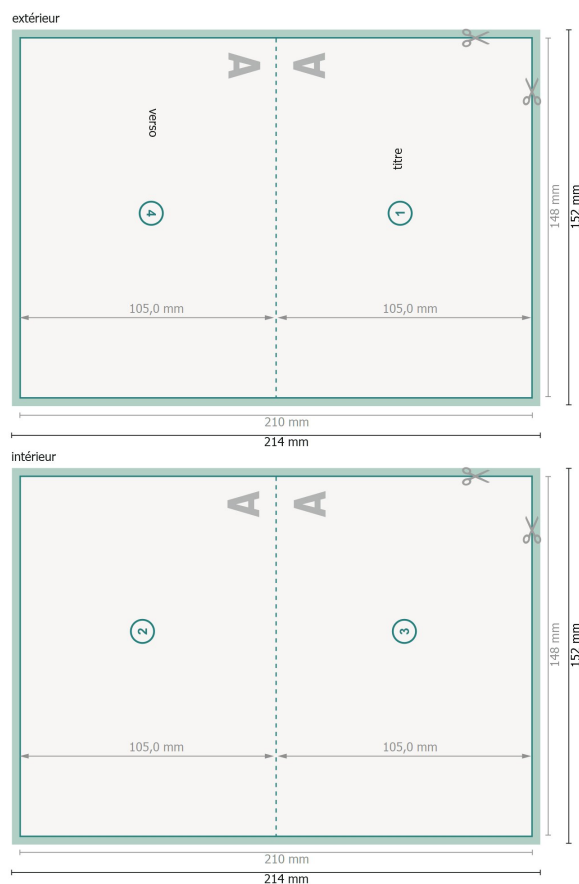

Cartes pliables de Noël avec dorure à chaud sélective, format paysage, A6 rainage sur le 1 pli

Aperçu avec rotation à 90°.

Format de données (incl. 2 mm fond perdu):
21,4 x 15,2 cm

fond perdu:
2 mm

Format final:
21 x 14,8 cm

Format final (fermé):
14,8 x 10,5 cm

Distance de sécurité:
4 mm
distance entre le texte/les informations et le bord du format final. Ceci empêche d'entamer le motif.

Explication des symboles

-  Fond perdu
-  Sens de lecture
-  Format final
-  Format de données
-  Nous découpons/perforons votre produit ici
-  Rainage/Pliage

Remarque :

Prévoir une marge de sécurité comme indiqué.

Placer les couleurs de fond, images ou graphiques jusqu'au bord du format de données.

Lors de la production, il peut y avoir des tolérances suite à la découpe ou au pli.