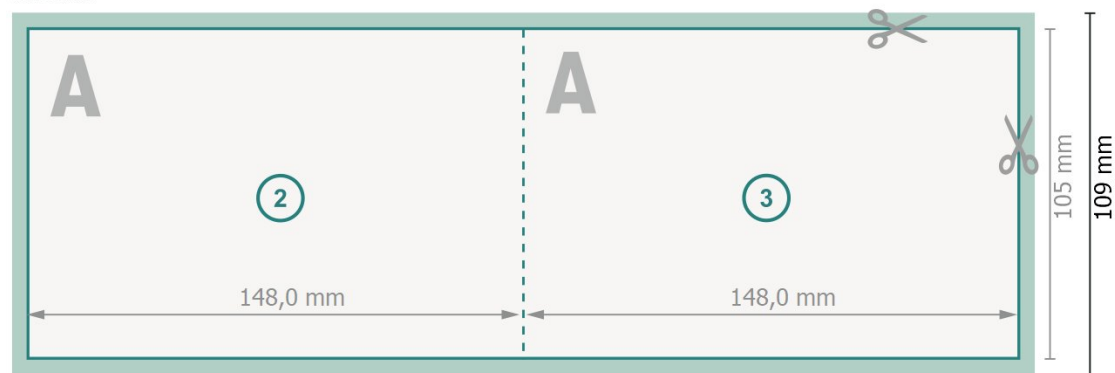

Cartes pliables de Noël format paysage avec vernis UV sélectif, A6

1 pli

extérieur

intérieur

Format de données (incl. 2 mm fond perdu):

30 x 10,9 cm

Format final:

29,6 x 10,5 cm

fond perdu:

2 mm

Format final (fermé):

14,8 x 10,5 cm

Distance de sécurité:

4 mm

distance entre le texte/les informations et le bord du format final. Ceci empêche d'entamer le motif.

Explication des symboles