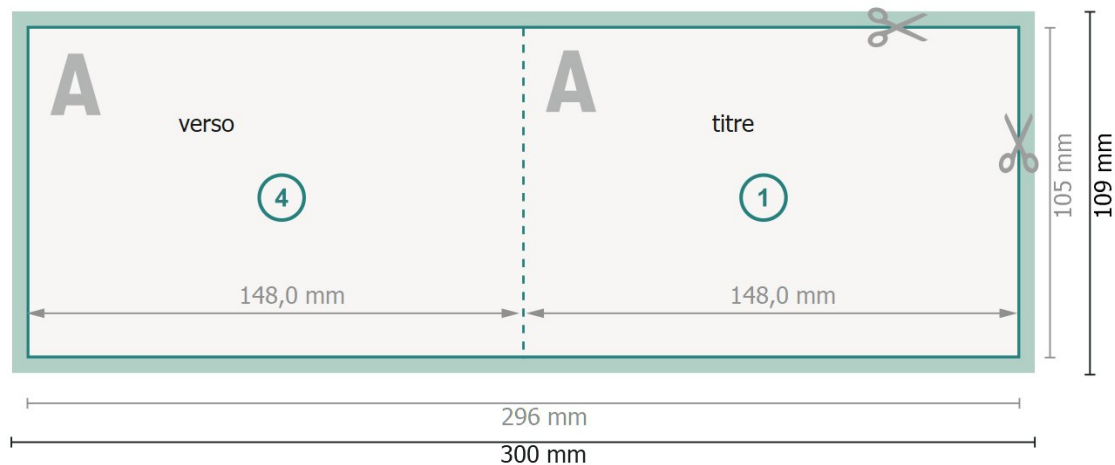

Cartes pliables de Noël format paysage avec vernis UV sélectif, A6

1 pli

extérieur

intérieur

Format de données (incl. 2 mm fond perdu):

30 x 10,9 cm

Format final:

29,6 x 10,5 cm

fond perdu:

2 mm

Format final (fermé):

14,8 x 10,5 cm

Distance de sécurité:

4 mm

distance entre le texte/les informations et le bord du format final. Ceci empêche d'entamer le motif.

Explication des symboles