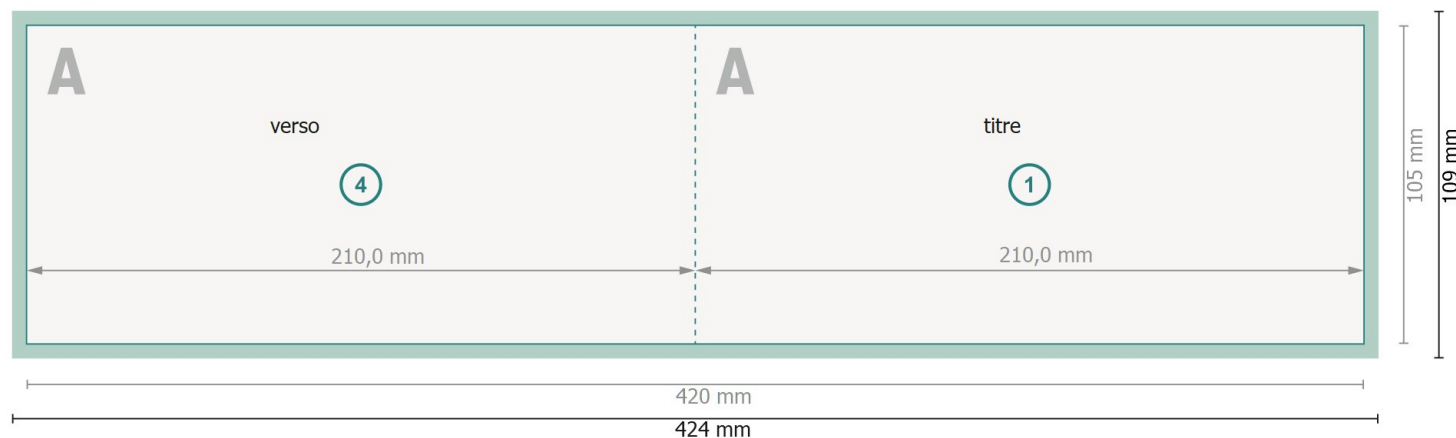

Cartes pliables de Noël format paysage avec vernis sélectif 3D, A6/5

1 pli

extérieur

Format de données (incl. 2 mm fond perdu):

42,4 x 10,9 cm

Format final:

42 x 10,5 cm

fond perdu:

2 mm

Format final (fermé):

21 x 10,5 cm

Distance de sécurité:

4 mm

distance entre le texte/les informations et le bord du format final. Ceci empêche d'entamer le motif.

intérieur

Explication des symboles