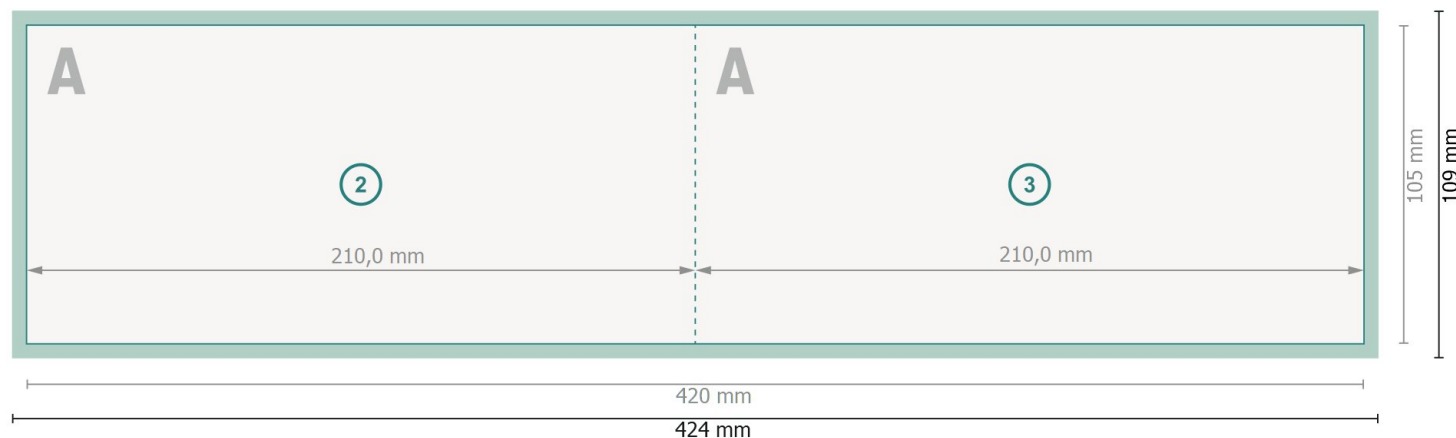

Cartes pliables de Noël format paysage avec vernis sélectif 3D, A6/5

1 pli

extérieur

Format de données (incl. 2 mm fond perdu):

42,4 x 10,9 cm

Format final:

42 x 10,5 cm

fond perdu:

2 mm

Format final (fermé):

21 x 10,5 cm

Distance de sécurité:

4 mm

distance entre le texte/les informations et le bord du format final. Ceci empêche d'entamer le motif.

intérieur

Explication des symboles