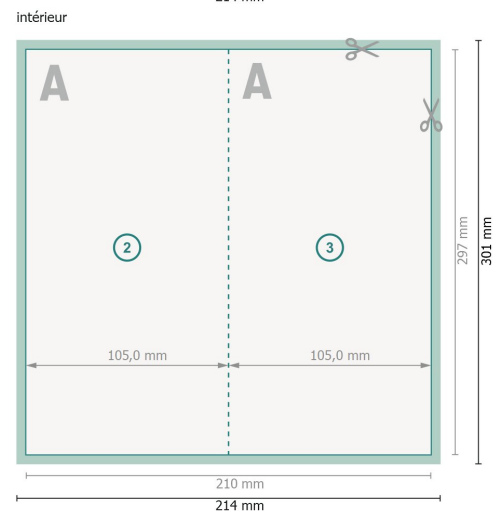

# Cartes pliables avec dorure à chaud sélective, format portrait, A4 moitié

1 pli

**Format de données (incl. 2 mm fond perdu):**

21,4 x 30,1 cm

**fond perdu:**

2 mm

**Format final:**

21 x 29,7 cm

**Format final (fermé):**

10,5 x 29,7 cm

**Distance de sécurité:**

4 mm

distance entre le texte/les informations et le bord du format final. Ceci empêche d'entamer le motif.

## Explication des symboles

 Fond perdu

 Sens de lecture

 Format final

 Format de données

 Nous découpons/perforons votre produit ici

 Rainage/Pliage

## Remarque :

Prévoir une marge de sécurité comme indiqué.

Placer les couleurs de fond, images ou graphiques jusqu'au bord du format de données.

Lors de la production, il peut y avoir des tolérances suite à la découpe ou au pli.