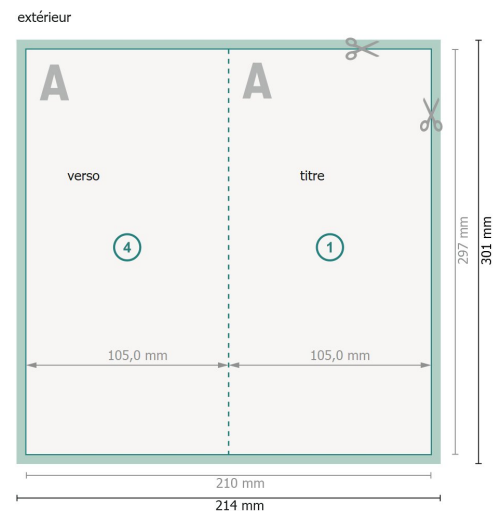

# Cartes pliables avec dorure à chaud sélective, format portrait, A4 moitié

1 pli

**Format de données (incl. 2 mm fond perdu):**

21,4 x 30,1 cm

**fond perdu:**

2 mm

**Format final:**

21 x 29,7 cm

**Format final (fermé):**

10,5 x 29,7 cm

**Distance de sécurité:**

4 mm

distance entre le texte/les informations et le bord du format final. Ceci empêche d'entamer le motif.

## Explication des symboles

 Fond perdu

 Sens de lecture

 Format final

 Format de données

 Nous découpons/perforons votre produit ici

 Rainage/Pliage

## Remarque :

Prévoir une marge de sécurité comme indiqué.

Placer les couleurs de fond, images ou graphiques jusqu'au bord du format de données.

Lors de la production, il peut y avoir des tolérances suite à la découpe ou au pli.