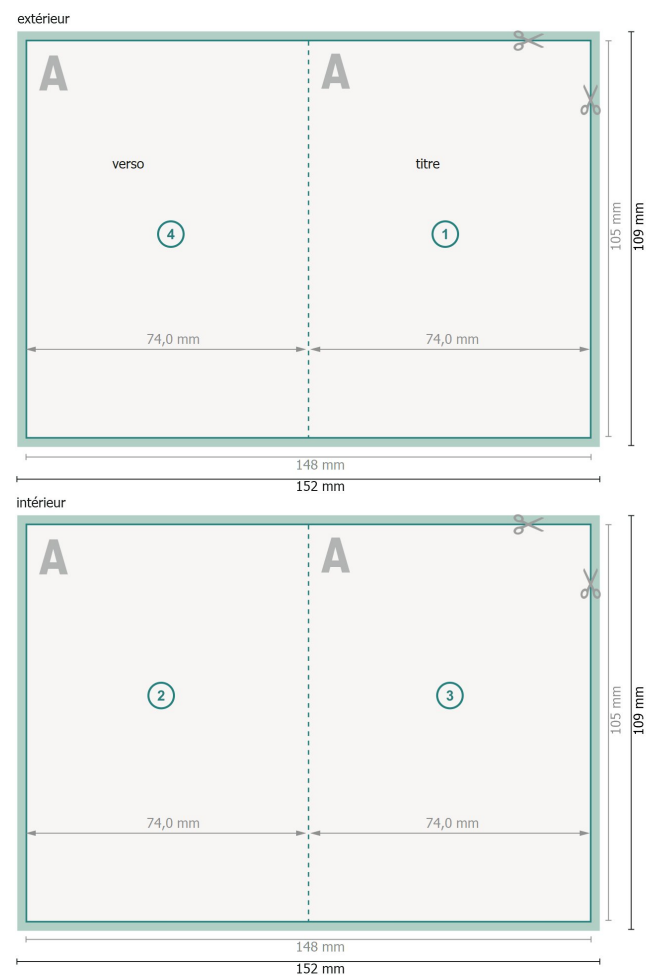

# Cartes pliables avec dorure à chaud sélective, format portrait, A7

1 pli

**Format de données (incl. 2 mm fond perdu):**  
15,2 x 10,9 cm

**fond perdu:**  
2 mm

**Format final:**  
14,8 x 10,5 cm

**Format final (fermé):**  
7,4 x 10,5 cm

**Distance de sécurité:**  
4 mm  
distance entre le texte/les informations et le bord du format final. Ceci empêche d'entamer le motif.

## Explication des symboles

-  Fond perdu
-  Sens de lecture
-  Format final
-  Format de données
-  Nous découpons/perforons votre produit ici
-  Rainage/Pliage

## Remarque :

Prévoir une marge de sécurité comme indiqué.

Placer les couleurs de fond, images ou graphiques jusqu'au bord du format de données.

Lors de la production, il peut y avoir des tolérances suite à la découpe ou au pli.