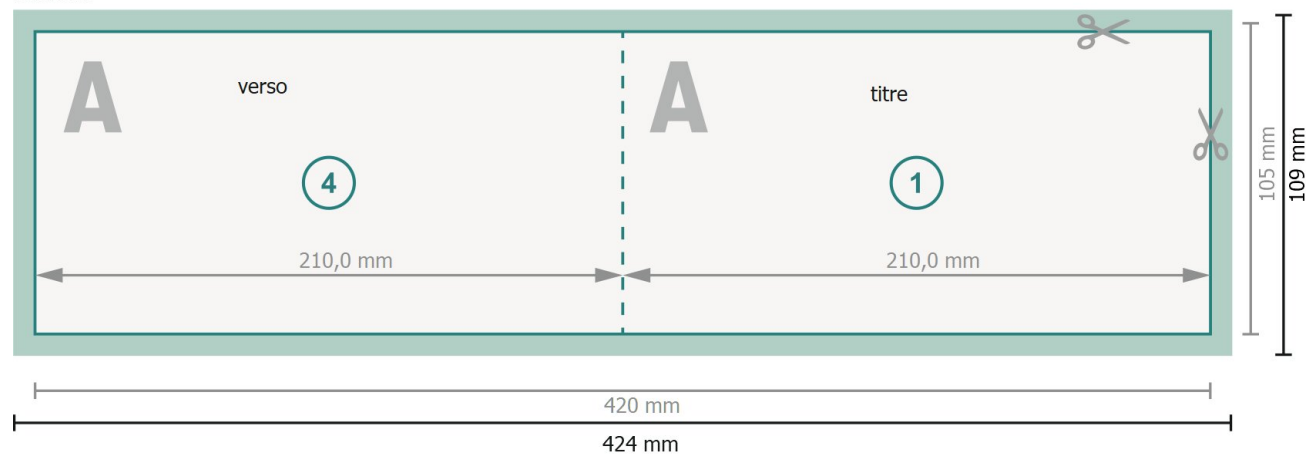

Cartes pliables format paysage avec vernis sélectif 3D, A6/5

1 pli

extérieur

intérieur

Format de données (incl. 2 mm fond perdu):

42,4 x 10,9 cm

fond perdu:

2 mm

Format final:

42 x 10,5 cm

Format final (fermé):

21 x 10,5 cm

Distance de sécurité:

4 mm

distance entre le texte/les informations et le bord du format final. Ceci empêche d'entamer le motif.

Explication des symboles

Placer les couleurs de fond, images ou graphiques jusqu'au bord du format de données.

Lors de la production, il peut y avoir des tolérances suite à la découpe ou au pli.

Vous trouverez des indications sur les données d'impression sous la catégorie *Données d'impression* sur www.onlineprinters.ch