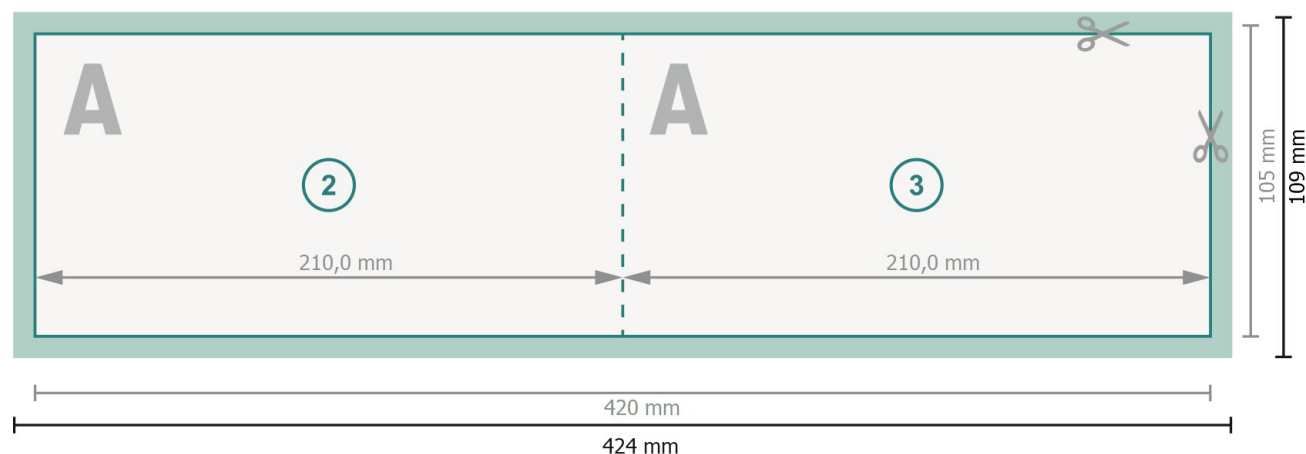

Cartes pliables format paysage avec vernis sélectif 3D, A6/5

1 pli

extérieur

intérieur

Format de données (incl. 2 mm fond perdu):

42,4 x 10,9 cm

fond perdu:

2 mm

Format final:

42 x 10,5 cm

Format final (fermé):

21 x 10,5 cm

Distance de sécurité:

4 mm

distance entre le texte/les informations et le bord du format final. Ceci empêche d'entamer le motif.

Explication des symboles

Placer les couleurs de fond, images ou graphiques jusqu'au bord du format de données.

Lors de la production, il peut y avoir des tolérances suite à la découpe ou au pli.

Vous trouverez des indications sur les données d'impression sous la catégorie *Données d'impression* sur www.onlineprinters.ch