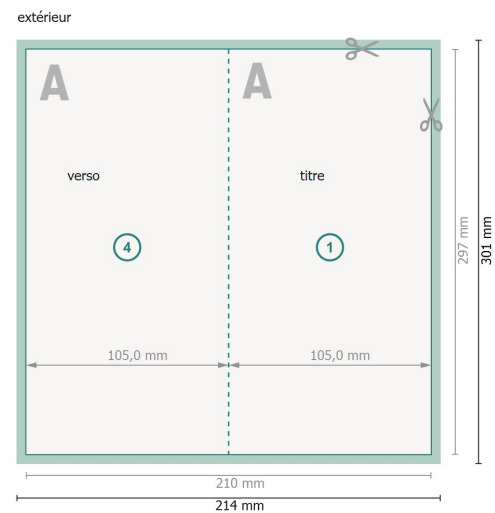

Cartes pliables avec vernis UV sélectif, format portrait, A4 moitié

1 pli

Format de données (incl. 2 mm fond perdu):

21,4 x 30,1 cm

fond perdu:

2 mm

Format final:

21 x 29,7 cm

Format final (fermé):

10,5 x 29,7 cm

Distance de sécurité:

4 mm

distance entre le texte/les informations et le bord du format final. Ceci empêche d'entamer le motif.

Explication des symboles

 Fond perdu

 Sens de lecture

 Format final

 Format de données

 Nous découpons/perforons votre produit ici

 Rainage/Pliage

Remarque :

Prévoir une marge de sécurité comme indiqué.

Placer les couleurs de fond, images ou graphiques jusqu'au bord du format de données.