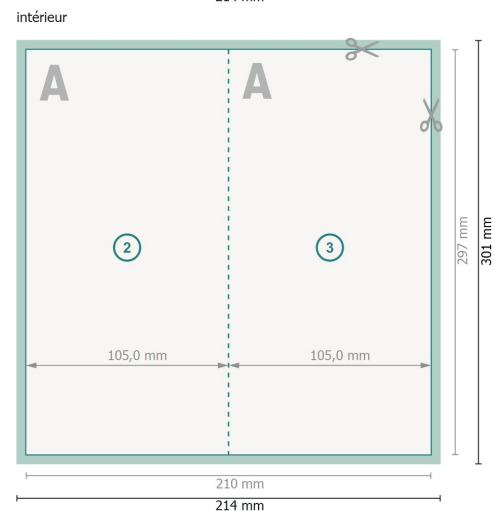

Cartes pliables avec vernis UV sélectif, format portrait, A4 moitié

1 pli

Format de données (incl. 2 mm fond perdu):

21,4 x 30,1 cm

fond perdu:

2 mm

Format final:

21 x 29,7 cm

Format final (fermé):

10,5 x 29,7 cm

Distance de sécurité:

4 mm

distance entre le texte/les informations et le bord du format final. Ceci empêche d'entamer le motif.

Explication des symboles

 Fond perdu

 Sens de lecture

 Format final

 Format de données

 Nous découpons/perforons votre produit ici

 Rainage/Pliage

Remarque :

Prévoir une marge de sécurité comme indiqué.

Placer les couleurs de fond, images ou graphiques jusqu'au bord du format de données.