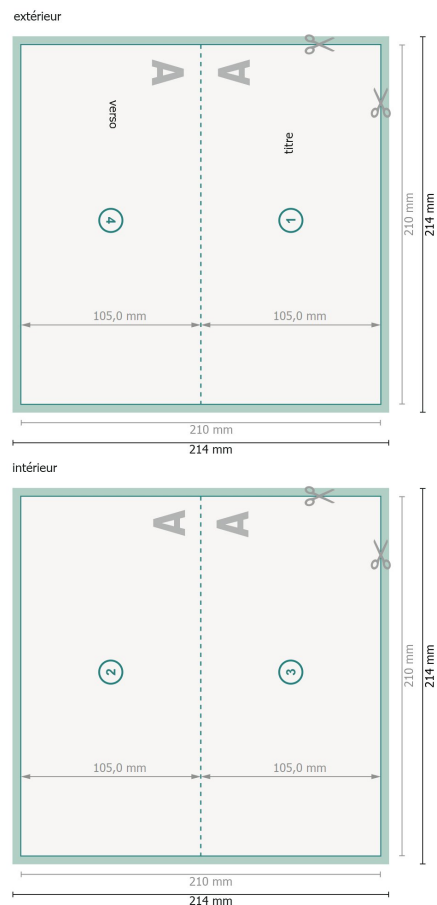

Cartes pliables de Noël avec dorure à chaud sélective, format paysage, A6/5, rainage sur le 1 pli

Aperçu avec rotation à 90°.

Remarque :

Prévoir une marge de sécurité comme indiqué.

Placer les couleurs de fond, images ou graphiques jusqu'au bord du format de données.

Format de données (incl. 2 mm fond perdu):

21,4 x 21,4 cm

fond perdu:

2 mm

Format final:

21 x 21 cm

Format final (fermé):

21 x 10,5 cm

Distance de sécurité:

4 mm

distance entre le texte/les informations et le bord du format final. Ceci empêche d'entamer le motif.

Explication des symboles

 Fond perdu

 Sens de lecture

 Format final

 Format de données