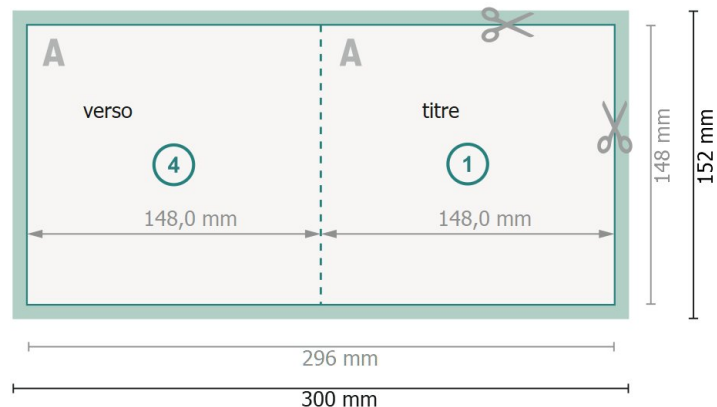

Cartes pliables avec vernis UV sélectif, A5-Carré

1 pli

extérieur

intérieur

Format de données (incl. 2 mm fond perdu):

30 x 15,2 cm

fond perdu:

2 mm

Format final:

29,6 x 14,8 cm

Format final (fermé):

14,8 x 14,8 cm

Distance de sécurité:

4 mm

distance entre le texte/les informations et le bord du format final. Ceci empêche d'entamer le motif.

Remarque :

Prévoir une marge de sécurité comme indiqué.

Placer les couleurs de fond, images ou graphiques jusqu'au bord du format de données.

Lors de la production, il peut y avoir des tolérances suite à la découpe ou au pli.