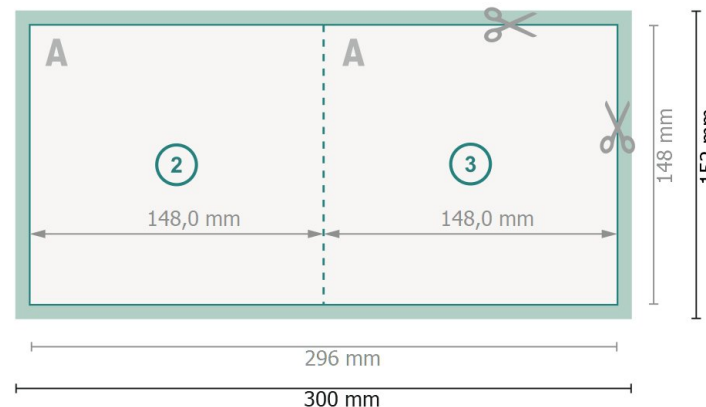

Cartes pliables avec vernis UV sélectif, A5-Carré

1 pli

extérieur

intérieur

Format de données (incl. 2 mm fond perdu):

30 x 15,2 cm

fond perdu:

2 mm

Format final:

29,6 x 14,8 cm

Format final (fermé):

14,8 x 14,8 cm

Distance de sécurité:

4 mm

distance entre le texte/les informations et le bord du format final. Ceci empêche d'entamer le motif.

Remarque :

Prévoir une marge de sécurité comme indiqué.

Placer les couleurs de fond, images ou graphiques jusqu'au bord du format de données.

Lors de la production, il peut y avoir des tolérances suite à la découpe ou au pli.