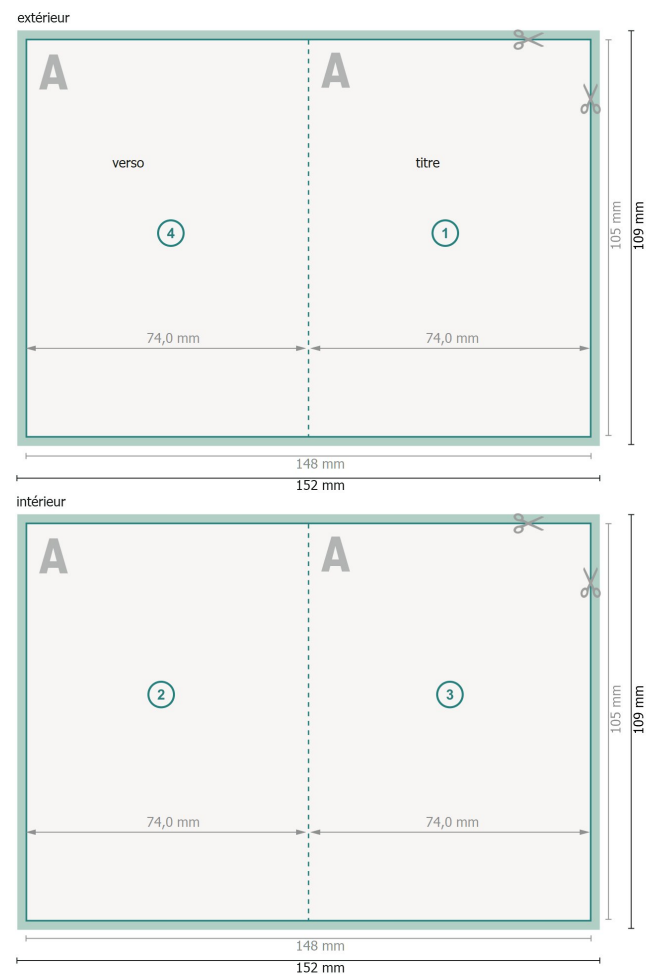

Cartes pliables avec vernis sélectif 3D, format portrait, A7

1 pli

Format de données (incl. 2 mm fond perdu):

15,2 x 10,9 cm

fond perdu:

2 mm

Format final:

14,8 x 10,5 cm

Format final (fermé):

7,4 x 10,5 cm

Distance de sécurité:

4 mm

distance entre le texte/les informations et le bord du format final. Ceci empêche d'entamer le motif.

Explication des symboles

 Fond perdu

 Sens de lecture

 Format final

 Format de données

 Nous découpons/perforons votre produit ici

 Rainage/Pliage

Remarque :

Prévoir une marge de sécurité comme indiqué.

Placer les couleurs de fond, images ou graphiques jusqu'au bord du format de données.