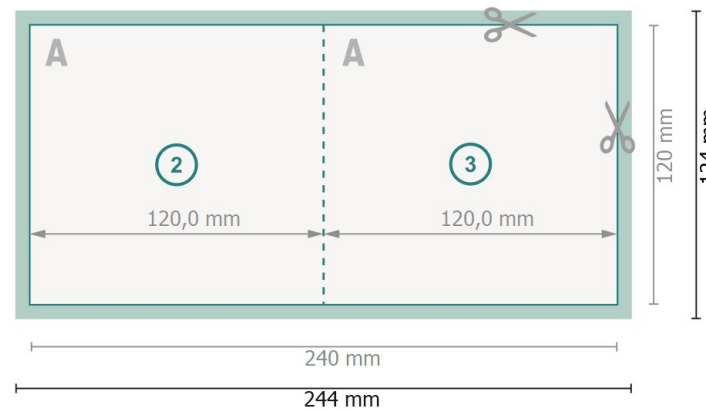

Cartes pliables avec vernis sélectif 3D, format portrait, Format CD

1 pli

extérieur

intérieur

Format de données (incl. 2 mm fond perdu):

24,4 x 12,4 cm

fond perdu:

2 mm

Format final:

24 x 12 cm

Format final (fermé):

12 x 12 cm

Distance de sécurité:

4 mm

distance entre le texte/les informations et le bord du format final. Ceci empêche d'entamer le motif.

Remarque :

Prévoir une marge de sécurité comme indiqué.

Placer les couleurs de fond, images ou graphiques jusqu'au bord du format de données.

Lors de la production, il peut y avoir des tolérances suite à la découpe ou au pli.