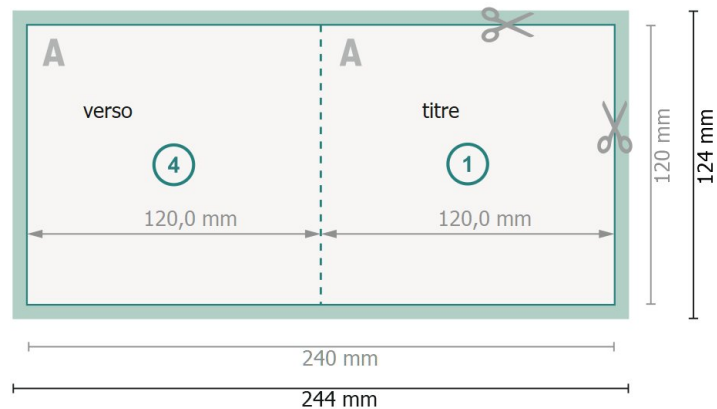

Cartes pliables avec vernis sélectif 3D, format portrait, Format CD

1 pli

extérieur

intérieur

Format de données (incl. 2 mm fond perdu):

24,4 x 12,4 cm

fond perdu:

2 mm

Format final:

24 x 12 cm

Format final (fermé):

12 x 12 cm

Distance de sécurité:

4 mm

distance entre le texte/les informations et le bord du format final. Ceci empêche d'entamer le motif.

Remarque :

Prévoir une marge de sécurité comme indiqué.

Placer les couleurs de fond, images ou graphiques jusqu'au bord du format de données.

Lors de la production, il peut y avoir des tolérances suite à la découpe ou au pli.