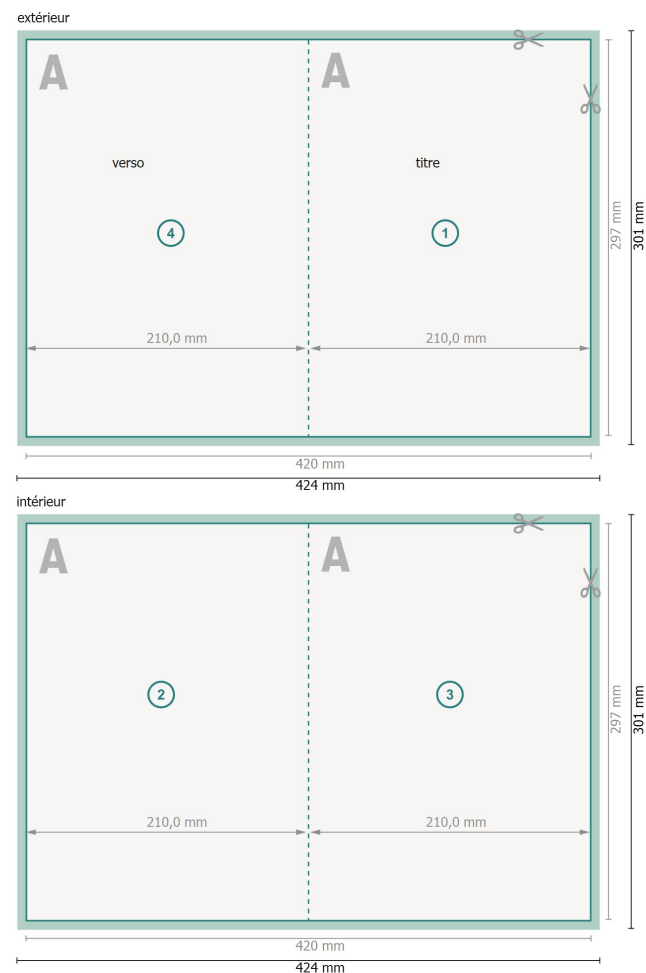

Cartes pliables avec vernis UV sélectif, format portrait, A4

1 pli

Format de données (incl. 2 mm fond perdu):

42,4 x 30,1 cm

fond perdu:

2 mm

Format final:

42 x 29,7 cm

Format final (fermé):

21 x 29,7 cm

Distance de sécurité:

4 mm

distance entre le texte/les informations et le bord du format final. Ceci empêche d'entamer le motif.

Explication des symboles

 Fond perdu

 Sens de lecture

 Format final

 Format de données

 Nous découpons/perforons votre produit ici

 Rainage/Pliage

Remarque :

Prévoir une marge de sécurité comme indiqué.

Placer les couleurs de fond, images ou graphiques jusqu'au bord du format de données.