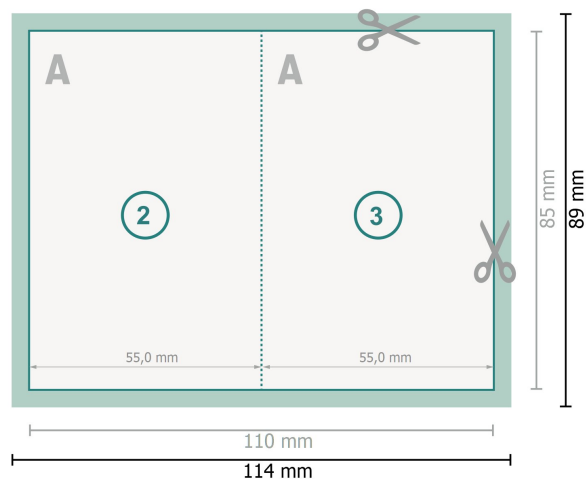

Cartes pliables avec dorure à chaud sélective, format portrait, 5,5 x 8,5 cm

1 pli

Format de données (incl. 2 mm fond perdu):

11,4 x 8,9 cm

fond perdu:

2 mm

Format final:

11 x 8,5 cm

Format final (fermé):

5,5 x 8,5 cm

Distance de sécurité:

4 mm

distance entre le texte/les informations et le bord du format final. Ceci empêche d'entamer le motif.

Explication des symboles

 Fond perdu

 Sens de lecture

 Format final

 Format de données

 Nous découpons/perforons votre produit ici

 Rainage/Pliage

Remarque :

Prévoir une marge de sécurité comme indiqué.

Placer les couleurs de fond, images ou graphiques jusqu'au bord du format de données.