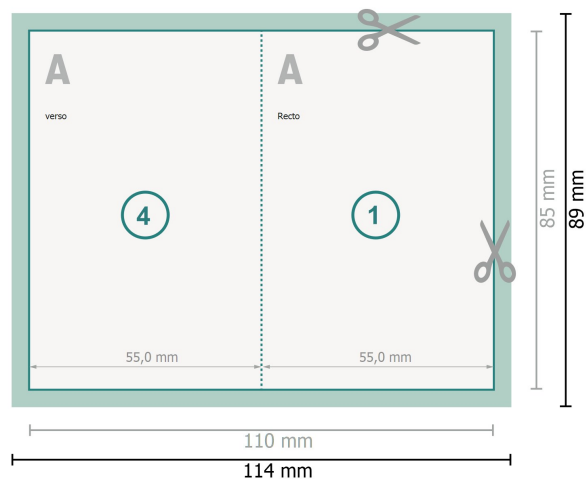

Cartes pliables avec dorure à chaud sélective, format portrait, 5,5 x 8,5 cm

1 pli

Format de données (incl. 2 mm fond perdu):

11,4 x 8,9 cm

fond perdu:

2 mm

Format final:

11 x 8,5 cm

Format final (fermé):

5,5 x 8,5 cm

Distance de sécurité:

4 mm

distance entre le texte/les informations et le bord du format final. Ceci empêche d'entamer le motif.

Explication des symboles

 Fond perdu

 Sens de lecture

 Format final

 Format de données

 Nous découpons/perforons votre produit ici

 Rainage/Pliage

Remarque :

Prévoir une marge de sécurité comme indiqué.

Placer les couleurs de fond, images ou graphiques jusqu'au bord du format de données.