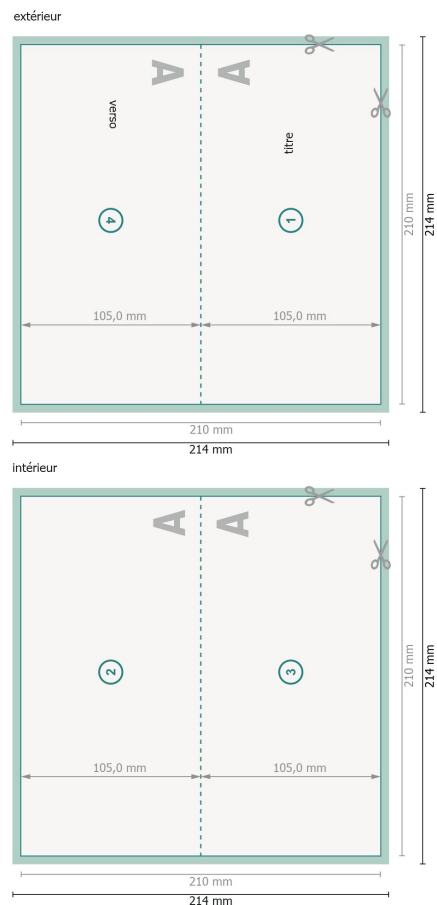

# Cartes pliables de Noël avec vernis UV sélectif, format paysage, A6/5, rainage sur le côté

1 pli

Aperçu avec rotation à 90°.

**Format de données (incl. 2 mm fond perdu):**  
21,4 x 21,4 cm

**fond perdu:**  
2 mm

**Format final:**  
21 x 21 cm

**Format final (fermé):**  
21 x 10,5 cm

**Distance de sécurité:**  
4 mm  
distance entre le texte/les informations et le bord du format final. Ceci empêche d'entamer le motif.

## Explication des symboles

-  Fond perdu
-  Sens de lecture
-  Format final
-  Format de données
-  Nous découpons/perforons votre produit ici
-  Rainage/Pliage

## Remarque :

Prévoir une marge de sécurité comme indiqué.

Placer les couleurs de fond, images ou graphiques jusqu'au bord du format de données.

Lors de la production, il peut y avoir des tolérances suite à la découpe ou au pli.