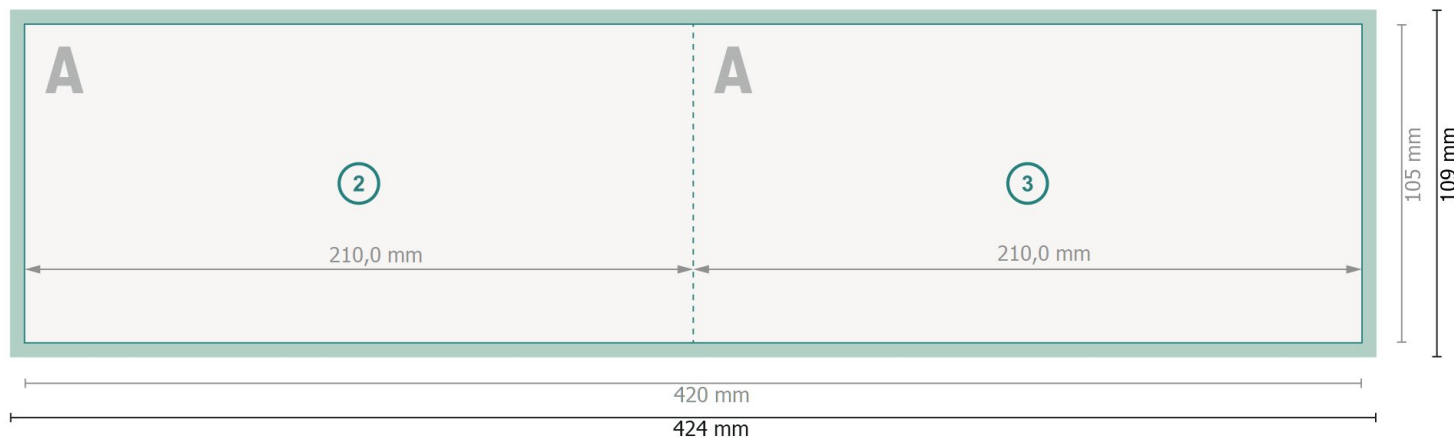

Cartes pliables de Noël format paysage avec dorure à chaud sélective, A6/5

1 pli

extérieur

intérieur

Format de données (incl. 2 mm fond perdu):

42,4 x 10,9 cm

Format final:

42 x 10,5 cm

fond perdu:

2 mm

Format final (fermé):

21 x 10,5 cm

Distance de sécurité:

4 mm

distance entre le texte/les informations et le bord du format final. Ceci empêche d'entamer le motif.

Explication des symboles