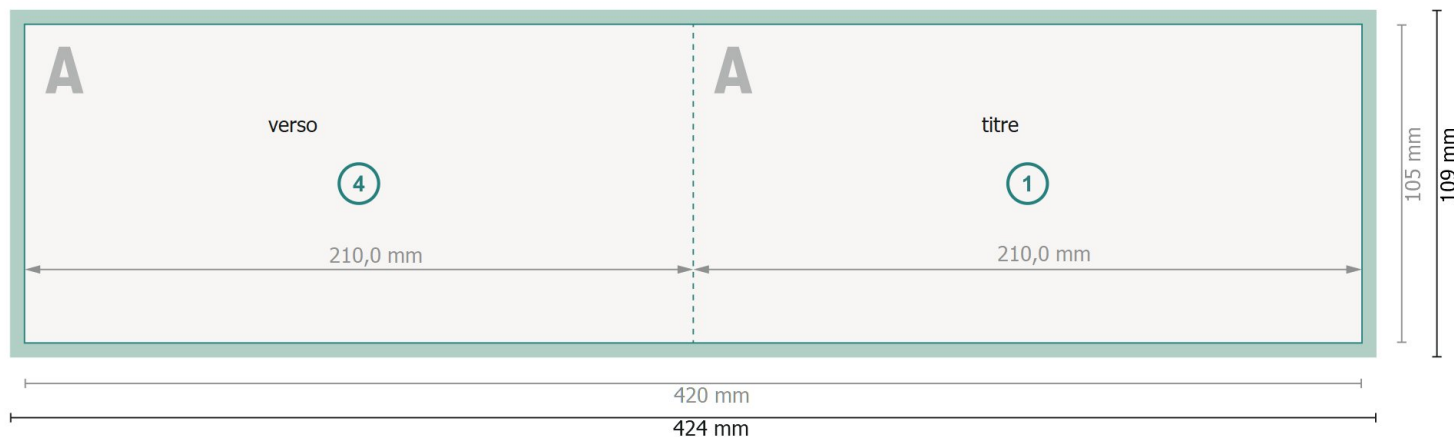

Cartes pliables de Noël format paysage avec dorure à chaud sélective, A6/5

1 pli

extérieur

intérieur

Format de données (incl. 2 mm fond perdu):

42,4 x 10,9 cm

Format final:

42 x 10,5 cm

fond perdu:

2 mm

Format final (fermé):

21 x 10,5 cm

Distance de sécurité:

4 mm

distance entre le texte/les informations et le bord du format final. Ceci empêche d'entamer le motif.

Explication des symboles