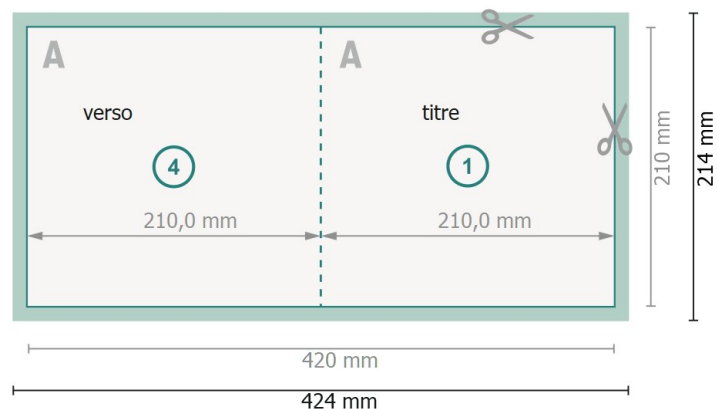

Cartes pliables avec dorure à chaud sélective, A4-Carré

1 pli

extérieur

intérieur

Format de données (incl. 2 mm fond perdu):

42,4 x 21,4 cm

fond perdu:

2 mm

Format final:

42 x 21 cm

Format final (fermé):

21 x 21 cm

Distance de sécurité:

4 mm

distance entre le texte/les informations et le bord du format final. Ceci empêche d'entamer le motif.

Remarque :

Prévoir une marge de sécurité comme indiqué.

Placer les couleurs de fond, images ou graphiques jusqu'au bord du format de données.

Lors de la production, il peut y avoir des tolérances suite à la découpe ou au pli.