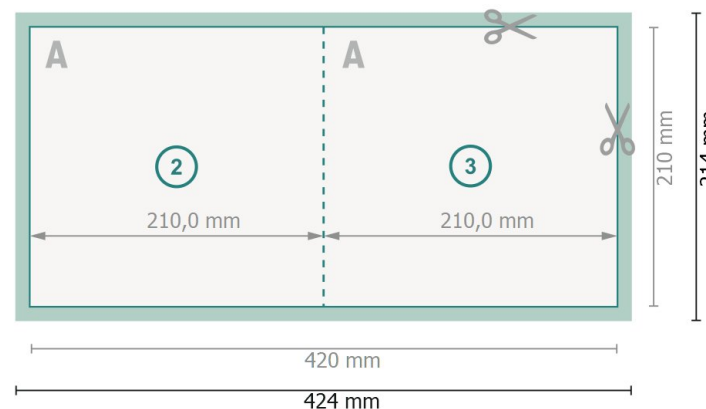

Cartes pliables avec dorure à chaud sélective, A4-Carré

1 pli

extérieur

intérieur

Format de données (incl. 2 mm fond perdu):

42,4 x 21,4 cm

fond perdu:

2 mm

Format final:

42 x 21 cm

Format final (fermé):

21 x 21 cm

Distance de sécurité:

4 mm

distance entre le texte/les informations et le bord du format final. Ceci empêche d'entamer le motif.

Remarque :

Prévoir une marge de sécurité comme indiqué.

Placer les couleurs de fond, images ou graphiques jusqu'au bord du format de données.

Lors de la production, il peut y avoir des tolérances suite à la découpe ou au pli.