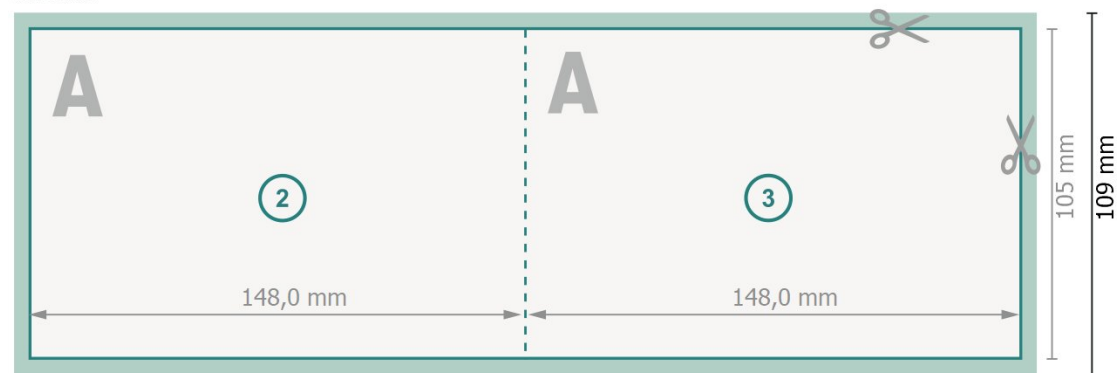

Cartes pliables de Noël format paysage avec dorure à chaud sélective, A6

1 pli

extérieur

intérieur

Format de données (incl. 2 mm fond perdu):

30 x 10,9 cm

Format final:

29,6 x 10,5 cm

fond perdu:

2 mm

Format final (fermé):

14,8 x 10,5 cm

Distance de sécurité:

4 mm

distance entre le texte/les informations et le bord du format final. Ceci empêche d'entamer le motif.

Explication des symboles