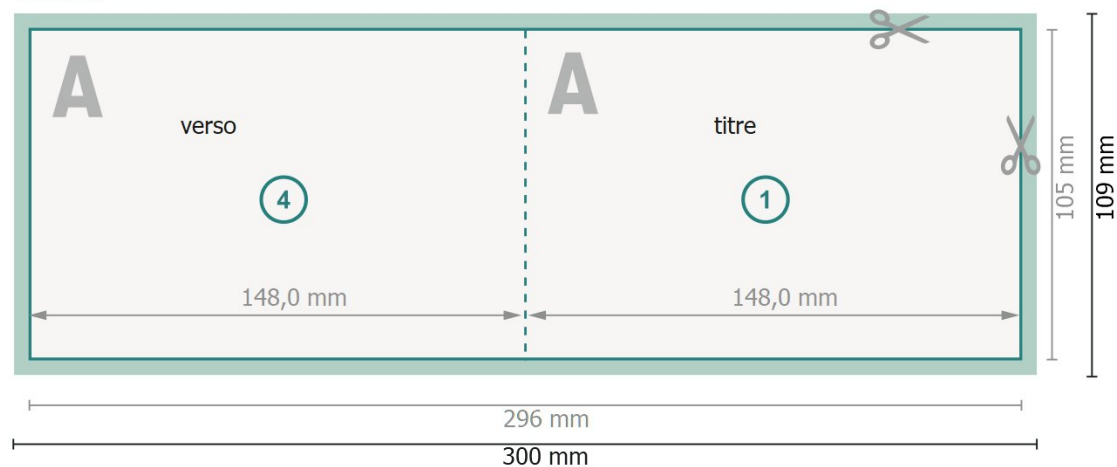

Cartes pliables de Noël format paysage avec dorure à chaud sélective, A6

1 pli

extérieur

intérieur

Format de données (incl. 2 mm fond perdu):

30 x 10,9 cm

Format final:

29,6 x 10,5 cm

fond perdu:

2 mm

Format final (fermé):

14,8 x 10,5 cm

Distance de sécurité:

4 mm

distance entre le texte/les informations et le bord du format final. Ceci empêche d'entamer le motif.

Explication des symboles